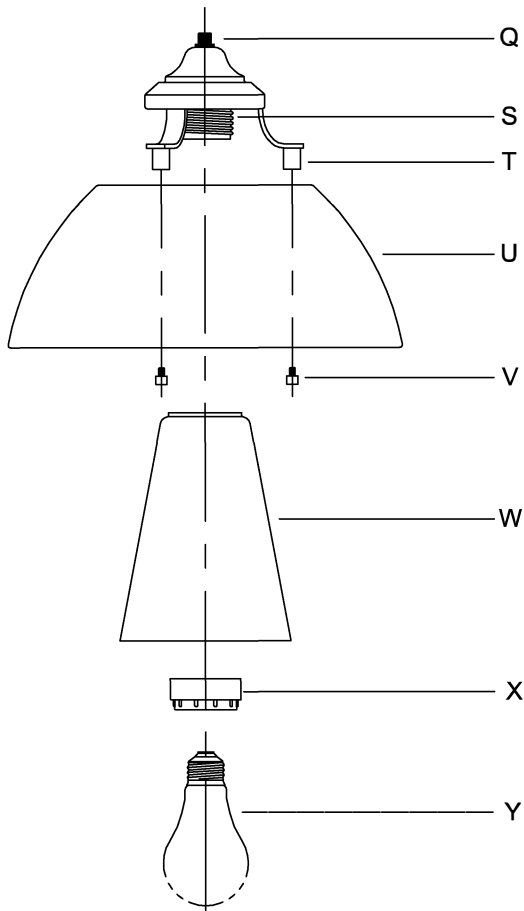

CANOPY MOUNTING & WIRE CONNECTION ASSEMBLY STEPS:

Attach (N), (P) to achieve overall desired length.
 Una (N), (P) para lograr la longitud deseada.
 Joignez (N), (P) pour obtenir la longueur voulue.

1. D,E → A
2. R → D
3. B,A → C
4. F → P,N,M
5. N → Q
6. M → N
7. L → M,K
8. F → L,K,H
9. F → G
10. H,J → D

FIXTURE ASSEMBLY STEPS:

1. V,U → T
2. W,X → S
3. Y → S

B, C, G & Y
 (NOT FURNISHED)
 (NO INCLUIDA)
 (NON FOURNIE)