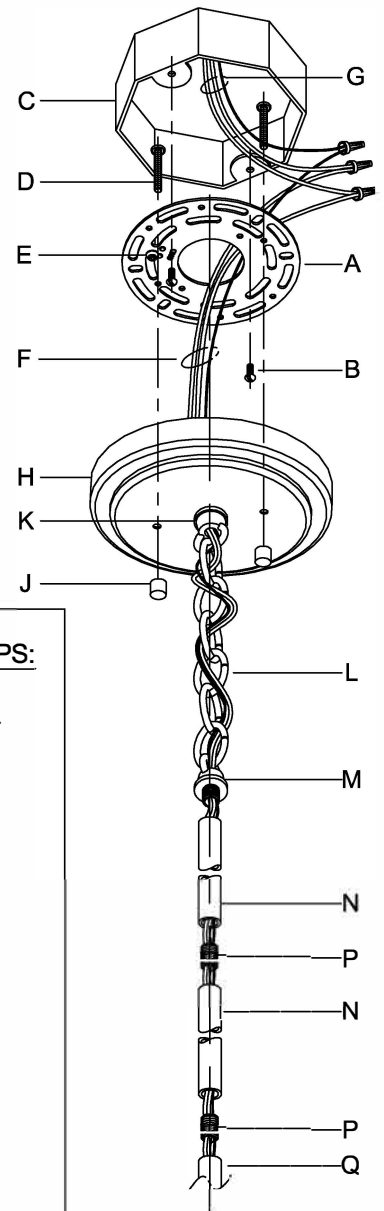

CANOPY MOUNTING & WIRE CONNECTION ASSEMBLY STEPS:

Attach (N), (P) to achieve overall desired length.
 Una (N), (P) para lograr la longitud deseada.
 Joignez (N), (P) pour obtenir la longueur voulue.

1. D,E → A
2. B,A → C
3. F → P,N,M
4. P → Q
5. M → N
6. L → M,K
7. F → L,K,H
8. F → G
9. H,J → D

FIXTURE ASSEMBLY STEPS:

1. S → R

B, C, G & S
 (NOT FURNISHED)
 (NO INCLUIDA)
 (NON FOURNIE)