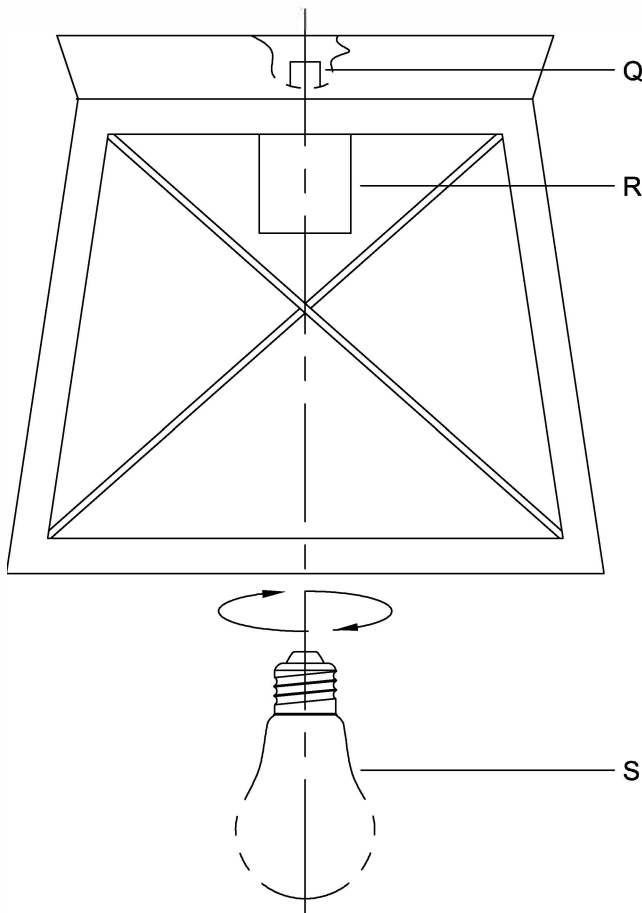

CANOPY MOUNTING & WIRE CONNECTION ASSEMBLY STEPS:

Attach (N), (P) to achieve overall desired length.
 Una (N), (P) para lograr la longitud deseada.
 Joignez (N), (P) pour obtenir la longueur voulue.

1. D,E → A
2. B,A → C
3. F → P,N,M
4. P → Q
5. M → N
6. L → M,K
7. F → L,K,H
8. F → G
9. H,J → D

FIXTURE ASSEMBLY STEPS:

1. S → R

B, C, G & S
 (NOT FURNISHED)
 (NO INCLUIDA)
 (NON FOURNIE)