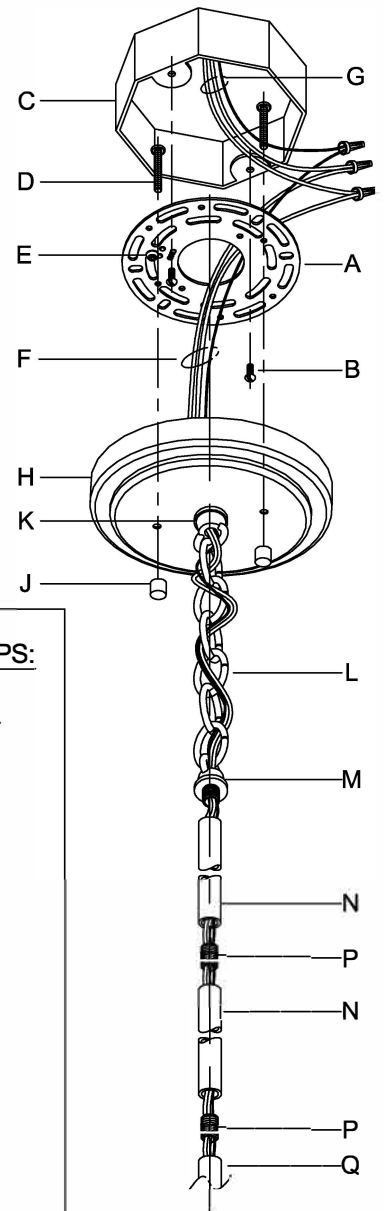

### CANOPY MOUNTING & WIRE CONNECTION ASSEMBLY STEPS:

Attach (N), (P) to achieve overall desired length.  
 Una (N), (P) para lograr la longitud deseada.  
 Joignez (N), (P) pour obtenir la longueur voulue.

### FIXTURE ASSEMBLY STEPS:

1. S → R

B, C, G & S  
 (NOT FURNISHED)  
 (NO INCLUIDA)  
 (NON FOURNIE)