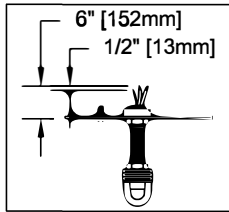

\*\*\*\*\*  
**CANOPY MOUNTING & WIRE CONNECTION ASSEMBLY STEPS:**

ADJUST HEIGHT WITH "D"  
 R → A (TO LOCK)

AJUSTA LA ALTURA CON "D"  
 R → A (APRETAR)

RÉGLEZ LA HAUTEUR AVEC "D"  
 R → A (À VERROUILLER)

1. D,E → A
2. B,A → C
3. R,S,H → D (TO LOCK) (APRETAR) (À VERROUILLER)
4. S → H
5. F → N,P,M
6. P → Q
7. M → N
8. L → M
9. K,J → L
10. L → H
11. F → L,K,J,H,D
12. F → G
13. J,K → H

Attach (N), (P) to achieve overall desired length.  
 Una (N), (P) para lograr la longitud deseada.  
 Joignez (N), (P) pour obtenir la longueur voulue.