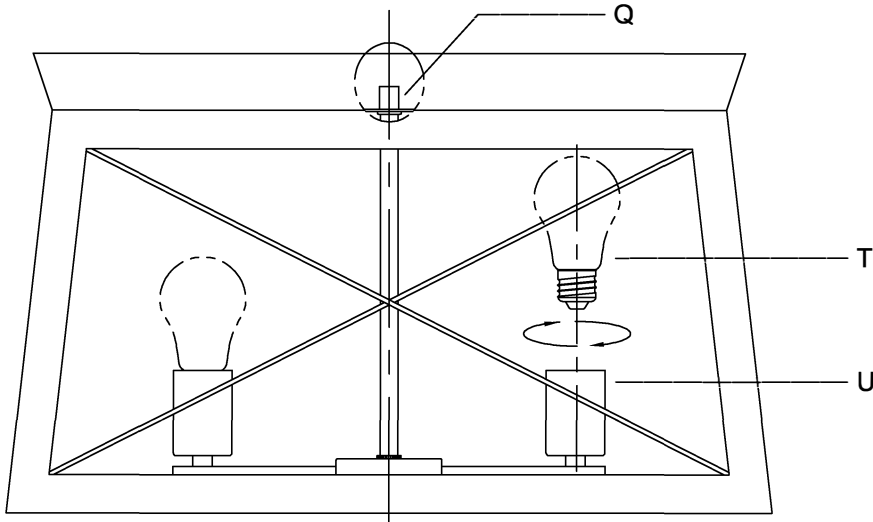

B, C, G & T
(NOT FURNISHED)
(NO INCLUIDA)
(NON FOURNIE)