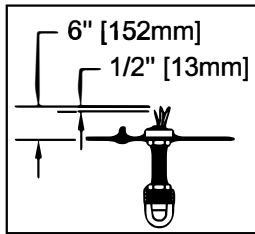

**CAUTION** - All glass is fragile, use care when handling Glass component(s) and or Lamp(s).

\*\*\*\*\*  
**CANOPY MOUNTING & WIRE CONNECTION ASSEMBLY STEPS:**

ADJUST HEIGHT WITH "D"  
 N → A (TO LOCK)  
 RÉGLEZ LA HAUTEUR AVEC "D"  
 N → A (À VERROUILLER)  
 AJUSTA LA ALTURA CON "D"  
 N → A (APRETAR)