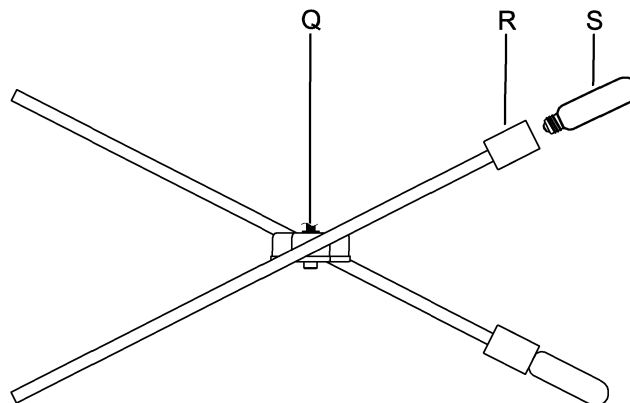

CANOPY MOUNTING & WIRE CONNECTION ASSEMBLY STEPS:

Attach (N), (P) to achieve overall desired length.
 Joignez (N), (P) pour obtenir la longueur voulue.
 Una (N), (P) para lograr la longitud deseada.

1. D,E → A
2. V → D
3. B,A → C
4. F → P,N,M
5. P → N
6. M → N
7. L → M,K
8. F → L,K,H
9. F → G
10. H,J → D

FIXTURE ASSEMBLY STEPS:

1. N → Q
2. S → R

B, C, G
 (NOT FURNISHED)
 (NON FOURNIE)
 (NO INCLUIDA)

UHP2072, UHP2073

UHP2070, UHP2071