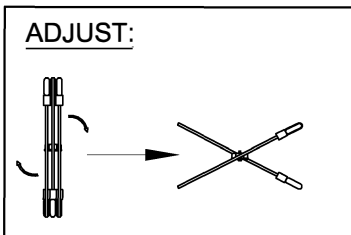

CANOPY MOUNTING & WIRE CONNECTION ASSEMBLY STEPS:

Attach (N), (P) to achieve overall desired length.
 Joignez (N), (P) pour obtenir la longueur voulue.
 Una (N), (P) para lograr la longitud deseada.

1. D,E → A
2. V → D
3. B,A → C
4. F → P,N,M
5. P → N
6. M → N
7. L → M,K
8. F → L,K,H
9. F → G
10. H,J → D

FIXTURE ASSEMBLY STEPS:

1. N → Q
2. S → R

B, C, G
 (NOT FURNISHED)
 (NON FOURNIE)
 (NO INCLUIDA)

UHP2072, UHP2073

UHP2070, UHP2071