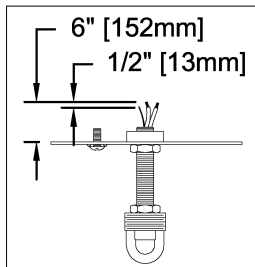

**B, C, G & W
 (NOT FURNISHED)
 (NO INCLUIDA)
 (NON FOURNIE)**

ADJUST HEIGHT WITH "D"
 Y → A (TO LOCK)

AJUSTA LA ALTURA CON "D"
 Y → A (APRETAR)

RÉGLEZ LA HAUTEUR AVEC "D"
 Y → A (À VERROUILLER)

UHP2016

UHP2017/18