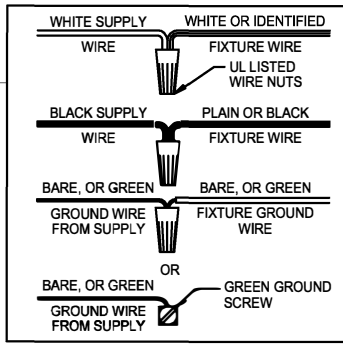

TO LOCK
 APRETAR
 À VERROUILLER

ADJUST HEIGHT WITH "E"
 Y → A (TO LOCK)

AJUSTA LA ALTURA CON "E"
 Y → A (APRETAR)

RÉGLEZ LA HAUTEUR AVEC "E"
 Y → A (À VERROUILLER)

DIAGRAM - A

- Adjust Arms, if required, as shown in diagram A.
- Ajuste los brazos, como necesario, según el diagrama A.
- Ajustez les branches, comme nécessaire, selon le diagramme A.