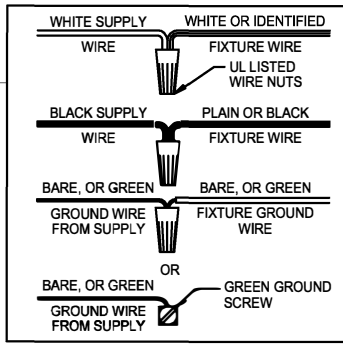

TO LOCK  
 APRETAR  
 À VERROUILLER

ADJUST HEIGHT WITH "E"  
 Y → A (TO LOCK)

AJUSTA LA ALTURA CON "E"  
 Y → A (APRETAR)

RÉGLEZ LA HAUTEUR AVEC "E"  
 Y → A (À VERROUILLER)

DIAGRAM - A

- Adjust Arms, if required, as shown in diagram A.
- Ajuste los brazos, como necesario, según el diagrama A.
- Ajustez les branches, comme nécessaire, selon le diagramme A.