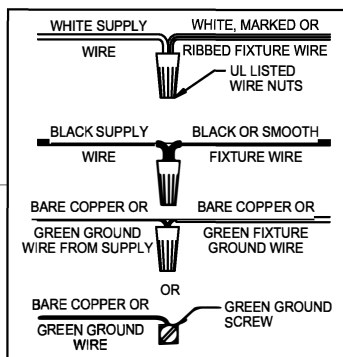

11. F → G

12. J,K → H

13. R → Q

ADJUST HEIGHT WITH "D"
 S → A (TO LOCK)

AJUSTA LA ALTURA CON "D"
 S → A (APRETAR)

RÉGLEZ LA HAUTEUR AVEC "D"
 S → A (À VERROUILLER)

**B, C, G & R
 (NOT FURNISHED)
 (NO INCLUIDA)
 (NON FOURNIE)**