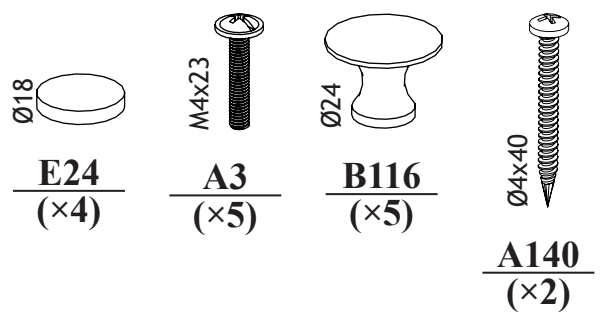

68287-2, 68287-3