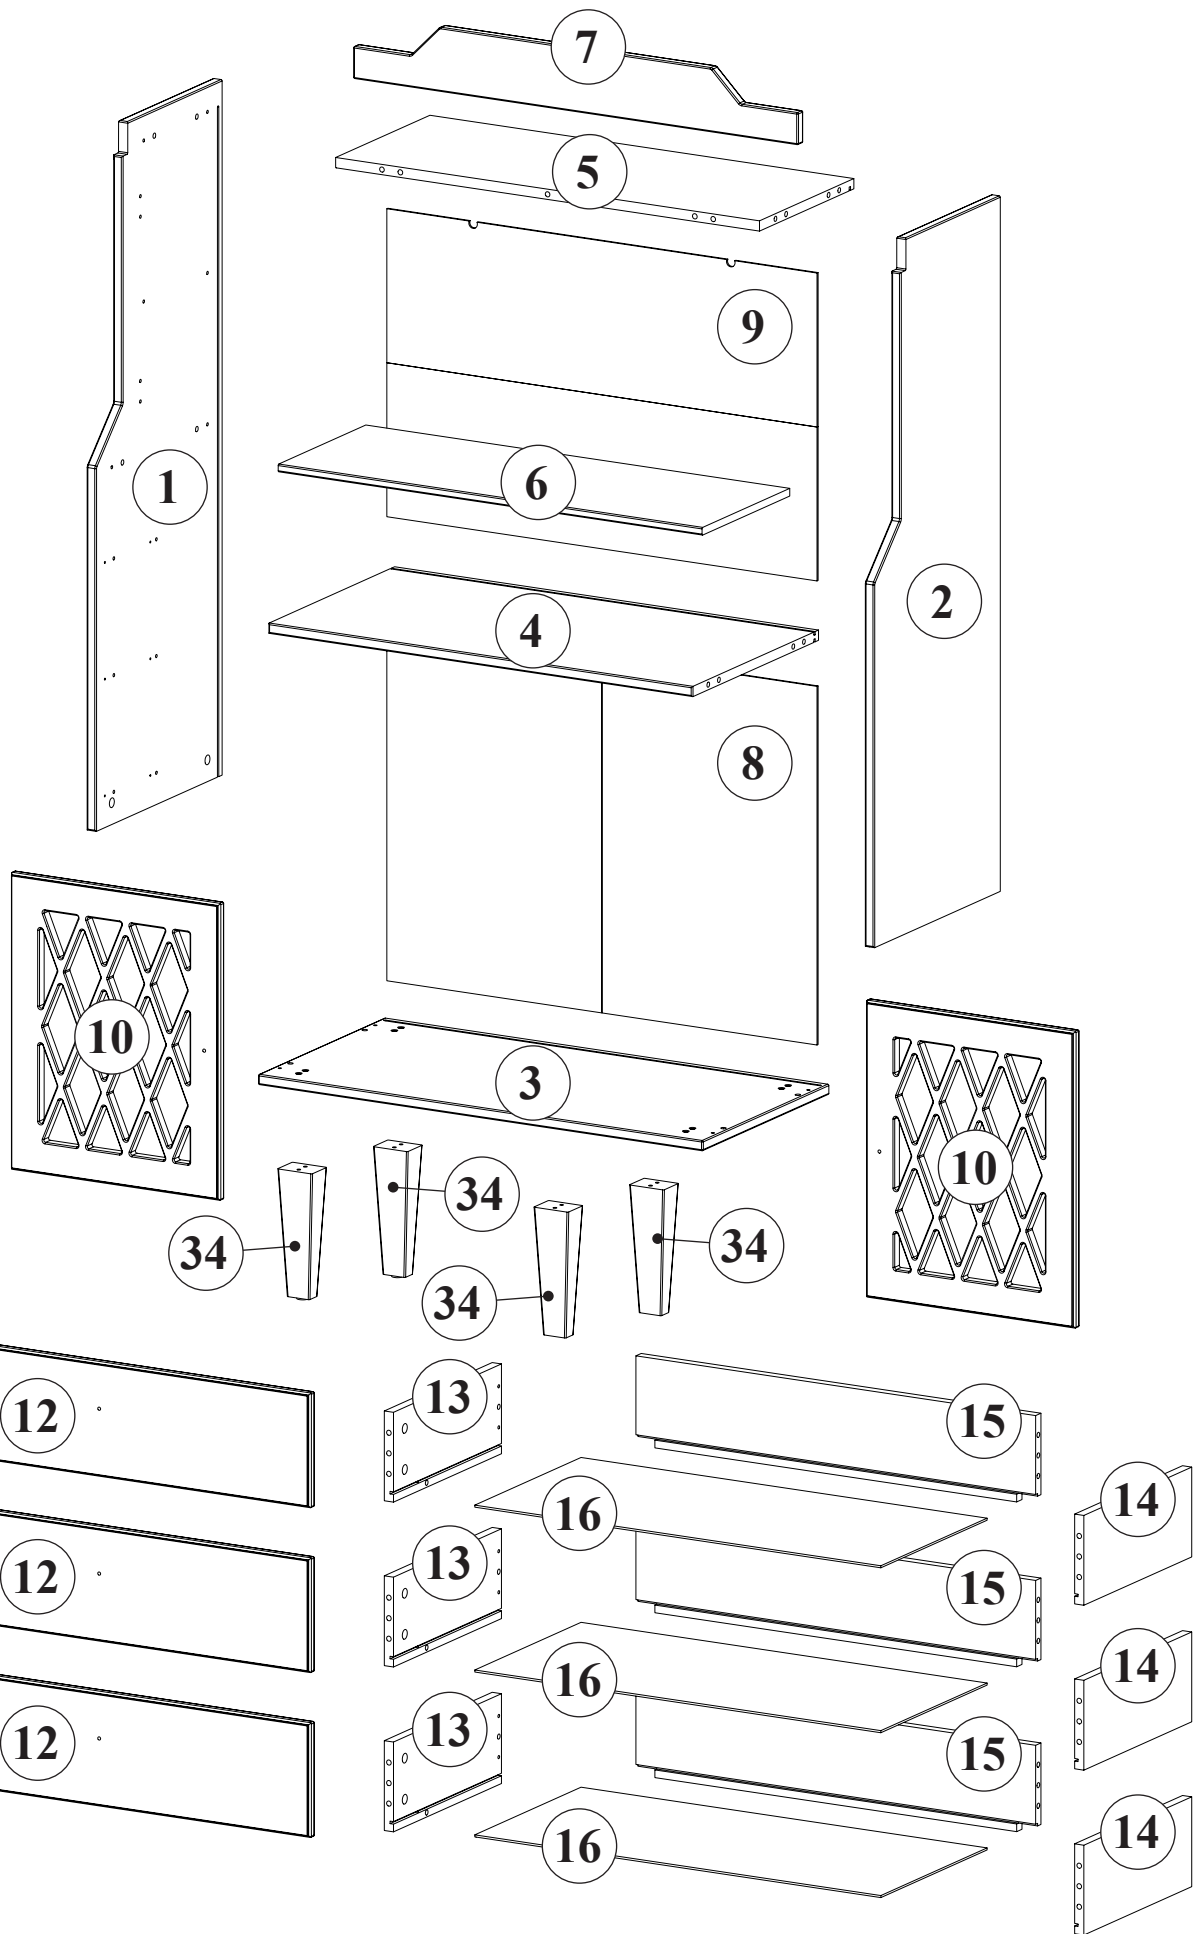

68287-2, 68287-3