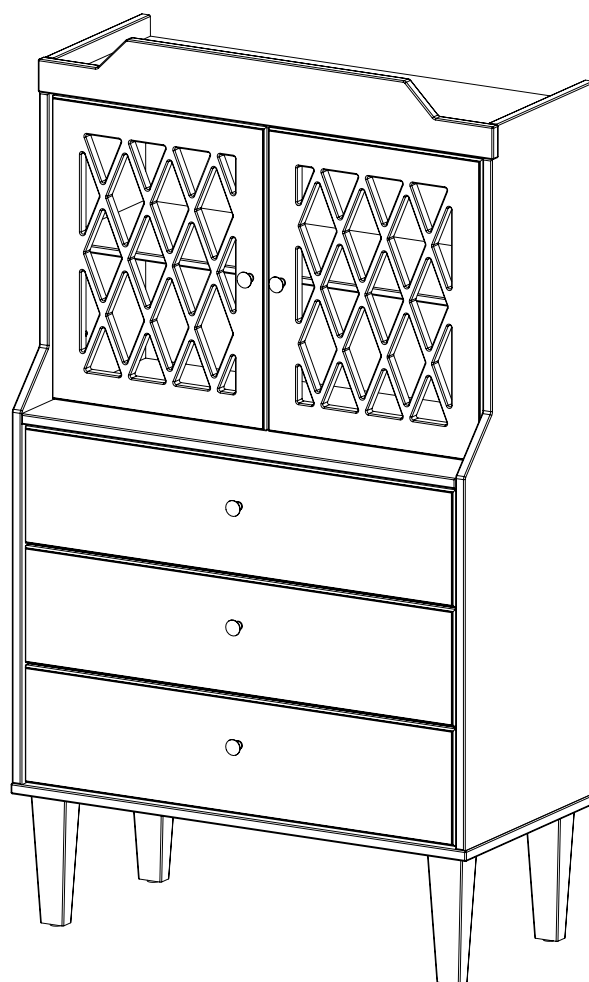

ASSEMBLY GUIDE MONTAGE SAMLEVEJLEDNING

HARLEQUIN FRENCH CABINET
40 - CLASSIC GREY
54 - LIGHT SAND

68287-2, 68287-3

IMPORTANT, RETAIN FOR FUTURE REFERENCE: READ CAREFULLY

ASSEMBLY GUIDE MONTAGE SAMLEVEJLEDNING MONTERING

PARTS LIST

Item No.	Dimensions, mm	Quantity	Package
1	1084 x 380 x 16	1	1/2
2	1084 x 380 x 16	1	1/2
3	773 x 380 x 16	1	1/2
4	737 x 380 x 16	1	1/2
5	737 x 284 x 16	1	1/2
6	737 x 264 x 12	1	1/2
7	773 x 110 x 16	1	1/2
8	559 x 748 x 3,2	1	1/2
9	748 x 480 x 3,2	1	1/2
10	463 x 364 x 18	2	2/2
12	731 x 179 x 16	3	2/2
13	325 x 140 x 16	3	2/2
14	325 x 140 x 16	3	2/2
15	695 x 139 x 16	3	2/2
16	706 x 320 x 3,2	3	2/2
34	200 x 45 x 60	4	1/2