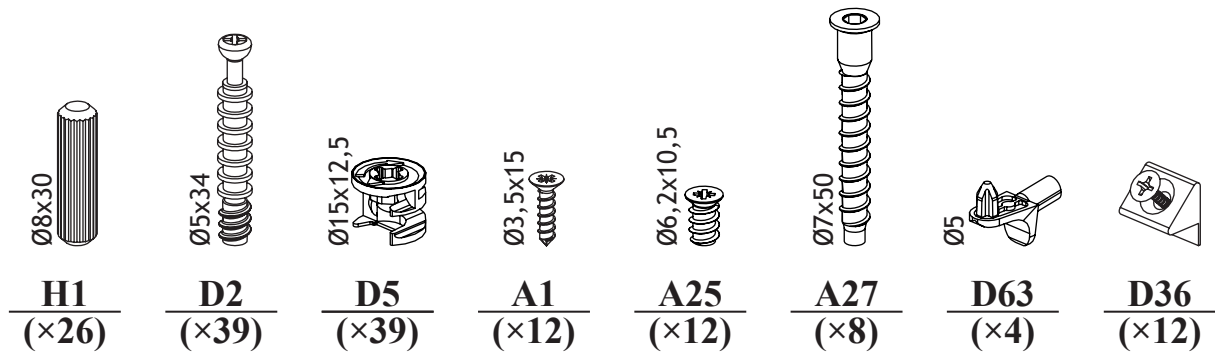

68287-2, 68287-3