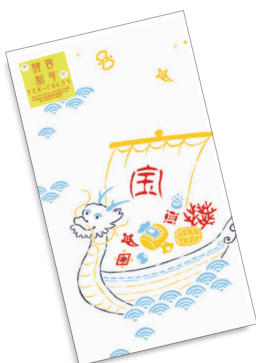

### 干支ガーゼハンカチ

商品番号：60082  
 上代：¥400 (税込¥440)  
 サイズ：約35cm  
 素材：綿100%  
 パッケージ形態：袋入

沢山の宝物を乗せ青海波に浮かぶ龍の宝船。招福、金運の象徴として愛されています。

長寿の縁起物とされる鶴と亀。鶴は夫婦円満のシンボルとしても知られています。

末広がりに構える富士山と初日の出のおめでたい組み合わせです。