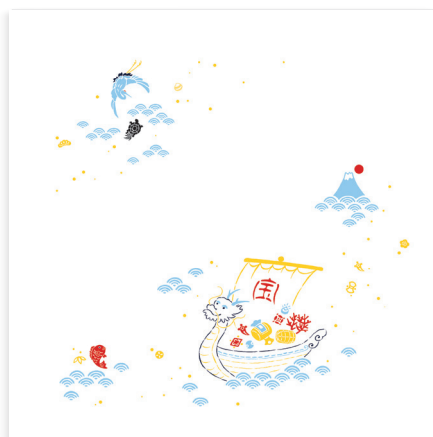

### 干支ガーゼハンカチ

商品番号：60082  
 上代：¥400 (税込¥440)  
 サイズ：約35cm  
 素材：綿100%  
 パッケージ形態：袋入

沢山の宝物を乗せ青海波に浮かぶ龍の宝船。招福、金運の象徴として愛されています。

長寿の縁起物とされる鶴と亀。鶴は夫婦円満のシンボルとしても知られています。

末広がりに構える富士山と初日の出のおめでたい組み合わせです。