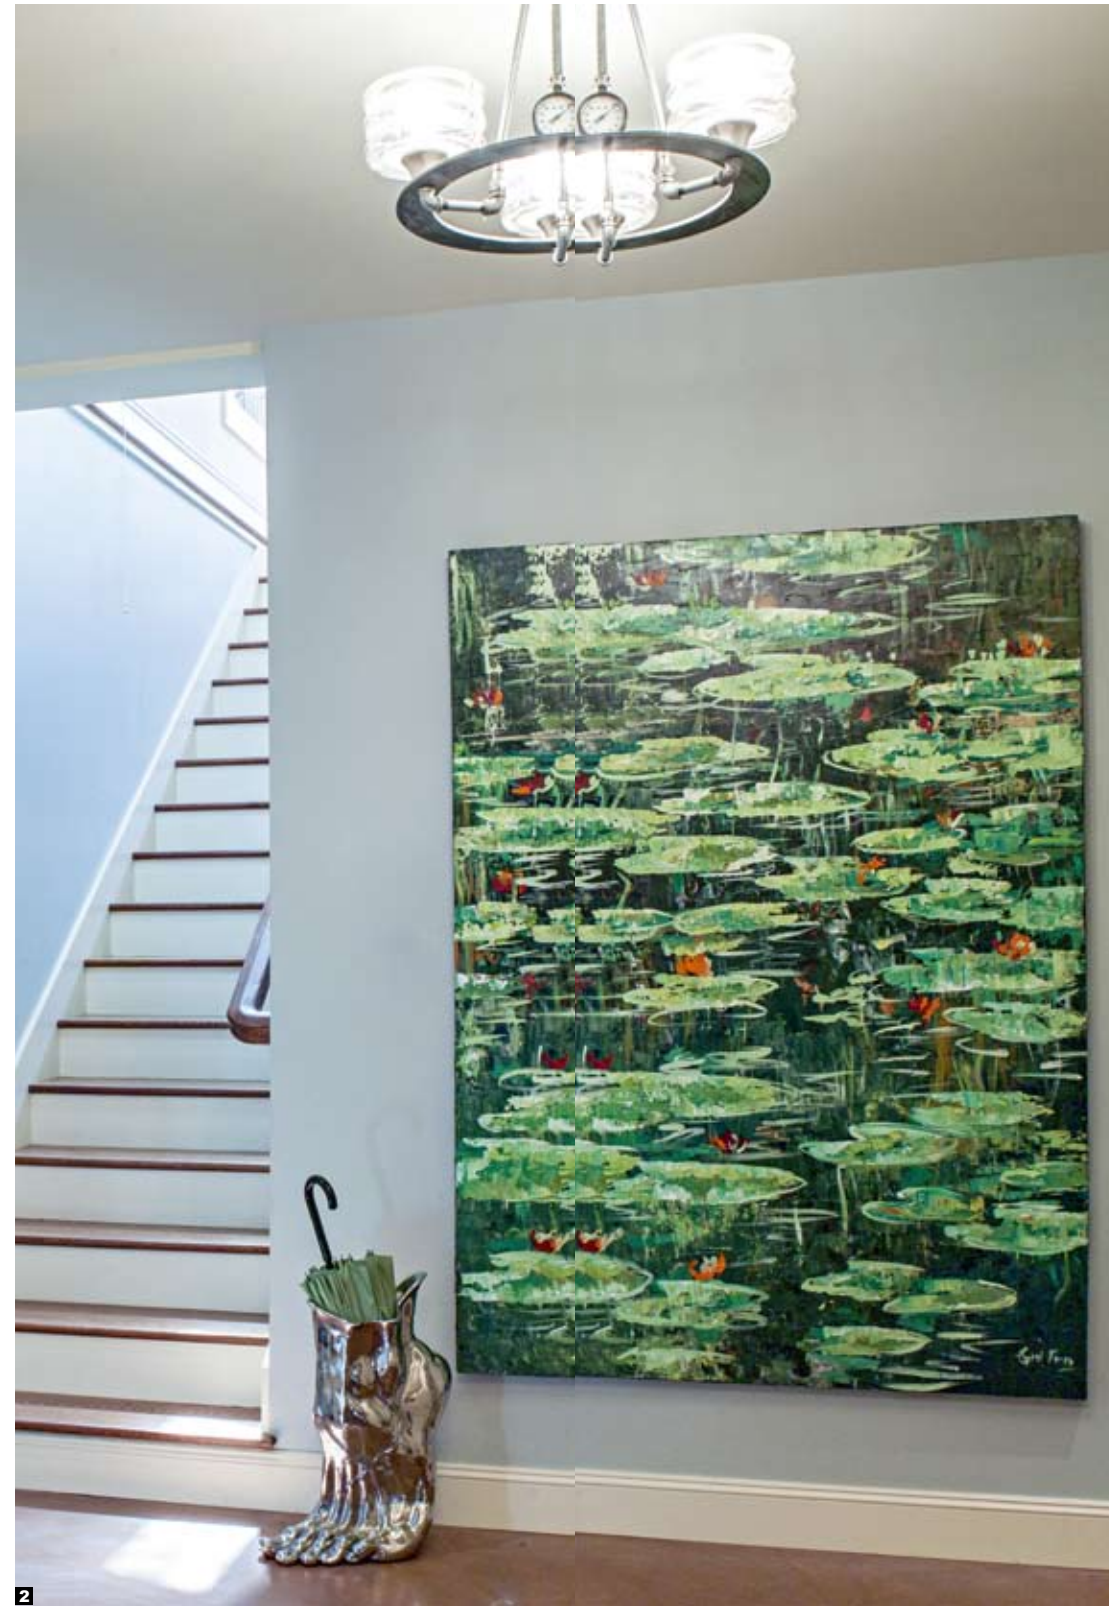

木质的地板和边桌散发出自然的淳朴气息，个性十足的壁画蕴含着深刻的寓意，小小的一方天地中处处都有惊喜。

实木的五斗柜被安放在楼梯旁，别出心裁的设计成为家中一道风景线，鲜艳的壁灯犹如一朵朵盛开的花朵，绽放出娇媚动人的容颜。

古老的边柜镌刻着穿越历史的沧桑，默默诉说着过往的辉煌，造型奇特的摆件与壁画相得益彰，令整个空间的艺术气质更加张扬。

1. 卧室的模样倒映在方镜中，犹如一幅洋溢着生活气息的艺术画，亦真亦假间，生活的乐趣也悄然浮现。
2. 荧光绿的点缀让原本普通的置物柜瞬间变得不再平凡，大胆的色彩搭配想不惊艳都难。

宝蓝色的座椅高贵冷艳，做旧的边柜散发着复古的味道，素雅的印花窗帘清新温婉，静谧和谐的一方空间让人无比留恋。

有着田园格调的厨房清新自然，一小盆绿植避免了平淡，在这样的空间中为家人准备一顿丰盛的晚餐，既甜蜜又浪漫。

一台老式钢琴有着时光滑过的痕迹，结构清晰的动物头颅标本是如此的神秘，让人忍不住惊叹岁月的魔力。

1. 边柜上精致的贴花华美璀璨，将奢华的魅力发挥到极致，一幅写实的油画色泽饱满，唯美的意境让人忍不住浮想联翩。
2. 裸露的墙面烘托出古老的原始部落感，贵气的红色印花地毯尽显宫廷风范，仿佛即将穿越时空回到那个遥远的年代。

蓝色的沙发与墙壁看上去清爽明亮，红色的圆形茶几个性且时尚，对称摆放的抽象壁画用与众不同的姿态诠释着艺术的力量。

The Radiance of Nature
自然元素的光芒

蓝色的空间唤醒人们心中对蓝天、大海的无限渴望，清新的小绿植谱写着一个个关于自然的梦想，橘色的墙壁犹如温暖的阳光照耀在脸上，用各种自然元素给家画个绿色的植物妆，质朴单纯中透着青草的芬芳，简单的小日子也可以散发着耀眼的光芒，流淌着欢快的生活乐章。

藤编的座椅淳朴休闲，彩色的毛绒地毯舒适柔软，小小的世界带给人一种难以抗拒的慵懒感。

橘色的墙壁热情奔放，
简约的白色沙发发现代感极强，
带给人直抵内心的力量。
一幅抽象壁画让艺术的气息肆意流淌，

一个简约的边桌、几个古董花瓶，楼梯拐角处就这样被设计成了展示艺术品的天地，彰显出主人不俗的生活品位。

1. 蓝灰色的沙发座椅与墙壁在色彩上相得益彰，晕染出强烈的小清新气场，一幅抽象壁画非比寻常，用独特的姿态表达出主人对艺术的无限敬仰。
2. 脚趾形状的伞架充满创意，翠绿的油画蕴含着生机，巧妙地勾勒出了一幅荷塘月色的迷人景致，唯美的意境让人心醉神迷。