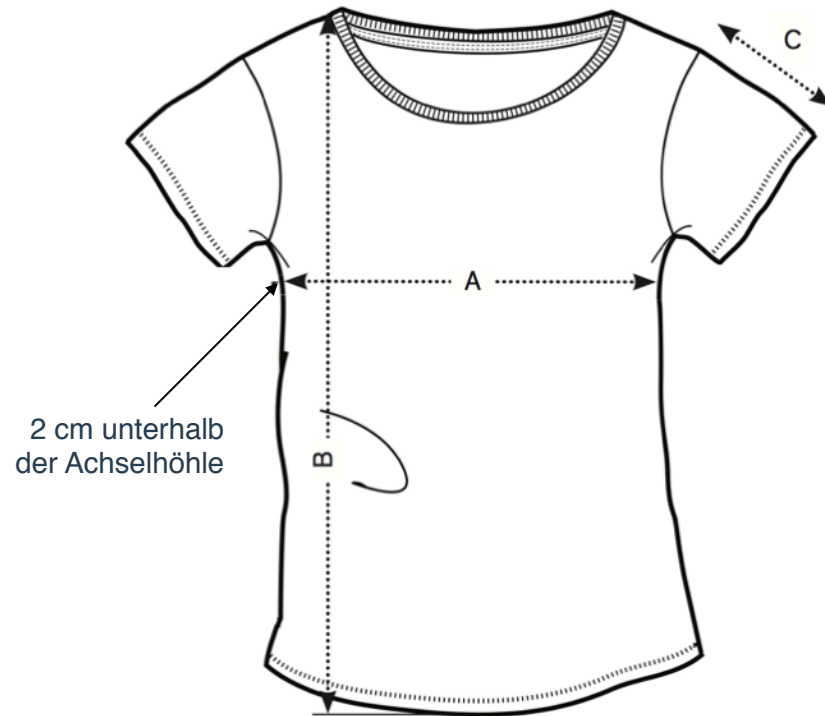

SEAREBEL

Accessoires (Oyster, Shark, Barracuda, Stingray)

Oyster, Shark, Barracuda

Größen	Länge (cm)	Handgelenkumfang (cm)
S	18	15 - 17
M	19	16 - 18
L	21	18 - 20
XL	22	19 - 21

Stingray 2.0

Größen	Länge ohne Uhr (cm)	Handgelenkumfang (cm)
One size	17,5	17,5 - 18,5

SEAREBEL

T-Shirt Damen (Coral, Crew only women)

	Größen	XS	S	M	L	XL
A	Brust (2 cm unterhalb der Achselhöhle)	38,5	41	44	47	53
B	Länge	62,5	64,5	66,5	68,5	69,5
C	Ärmellänge	14	14	15	15	16

SEAREBEL

T-Shirt Herren (Crew only Herren)

	Größen	S	M	L	XL	XXL
A	Brust (2 cm unterhalb der Achselhöhle)	48	51	54	57	60
B	Länge	69,5	71,5	73,5	75,5	77,5
C	Ärmellänge	20,5	20,5	21,5	21,5	22,5

SEAREBEL

Polo Shirt Herren (Cooper, Powder Monkey)

2 cm unterhalb
der Achselhöhle

Größen	S	M	L	XL	XXL
A Brust (2 cm unterhalb der Achselhöhle)	49	52	55	58	61
B Länge	69,5	71,5	73,5	75,5	77,5
C Ärmellänge	20	20	21	21	22