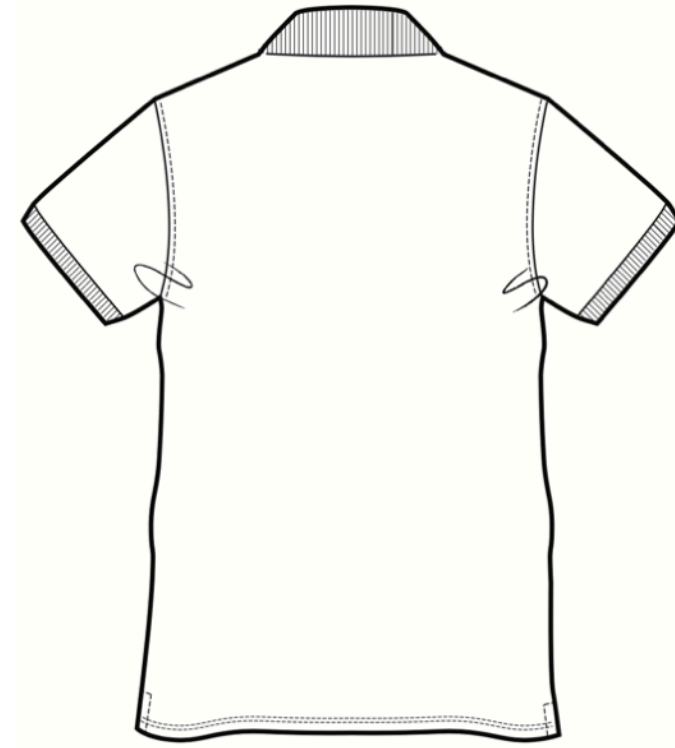

SEAREBEL

Accessoires (Oyster, Shark, Barracuda, Stingray)

Oyster, Shark, Barracuda

Größen	Länge (cm)	Handgelenkumfang (cm)
S	18	15 - 17
M	19	16 - 18
L	21	18 - 20
XL	22	19 - 21

Stingray 2.0

Größen	Länge ohne Uhr (cm)	Handgelenkumfang (cm)
One size	17,5	17,5 - 18,5

SEAREBEL

T-Shirt Damen (Coral, Crew only women)

	Größen	XS	S	M	L	XL
A	Brust (2 cm unterhalb der Achselhöhle)	38,5	41	44	47	53
B	Länge	62,5	64,5	66,5	68,5	69,5
C	Ärmellänge	14	14	15	15	16

SEAREBEL

T-Shirt Herren (Crew only Herren)

	Größen	S	M	L	XL	XXL
A	Brust (2 cm unterhalb der Achselhöhle)	48	51	54	57	60
B	Länge	69,5	71,5	73,5	75,5	77,5
C	Ärmellänge	20,5	20,5	21,5	21,5	22,5

SEAREBEL

Polo Shirt Herren (Cooper, Powder Monkey)

2 cm unterhalb
der Achselhöhle

Größen	S	M	L	XL	XXL
A Brust (2 cm unterhalb der Achselhöhle)	49	52	55	58	61
B Länge	69,5	71,5	73,5	75,5	77,5
C Ärmellänge	20	20	21	21	22