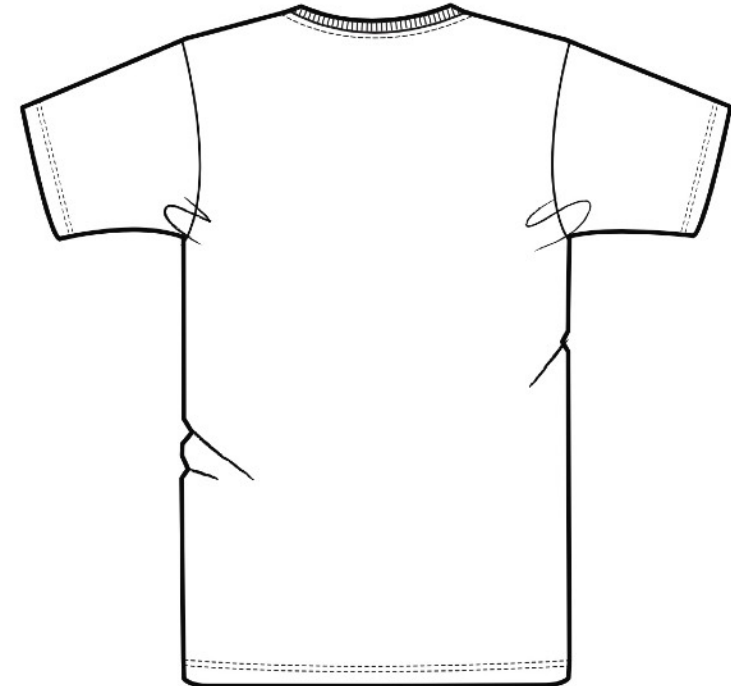

SEAREBEL

Accessoires (Oyster, Shark, Barracuda, Stingray)

Oyster, Shark, Barracuda

Größen	Länge (cm)	Handgelenkumfang (cm)
S	18	15 - 17
M	19	16 - 18
L	21	18 - 20
XL	22	19 - 21

Stingray 2.0

Größen	Länge ohne Uhr (cm)	Handgelenkumfang (cm)
One size	17,5	17,5 - 18,5

SEAREBEL

T-Shirt Damen (Coral, Crew only women)

	Größen	XS	S	M	L	XL
A	Brust (2 cm unterhalb der Achselhöhle)	38,5	41	44	47	53
B	Länge	62,5	64,5	66,5	68,5	69,5
C	Ärmellänge	14	14	15	15	16

SEAREBEL

T-Shirt Herren (Crew only Herren)

	Größen	S	M	L	XL	XXL
A	Brust (2 cm unterhalb der Achselhöhle)	48	51	54	57	60
B	Länge	69,5	71,5	73,5	75,5	77,5
C	Ärmellänge	20,5	20,5	21,5	21,5	22,5

SEAREBEL

Polo Shirt Herren (Cooper, Powder Monkey)

2 cm unterhalb
der Achselhöhle