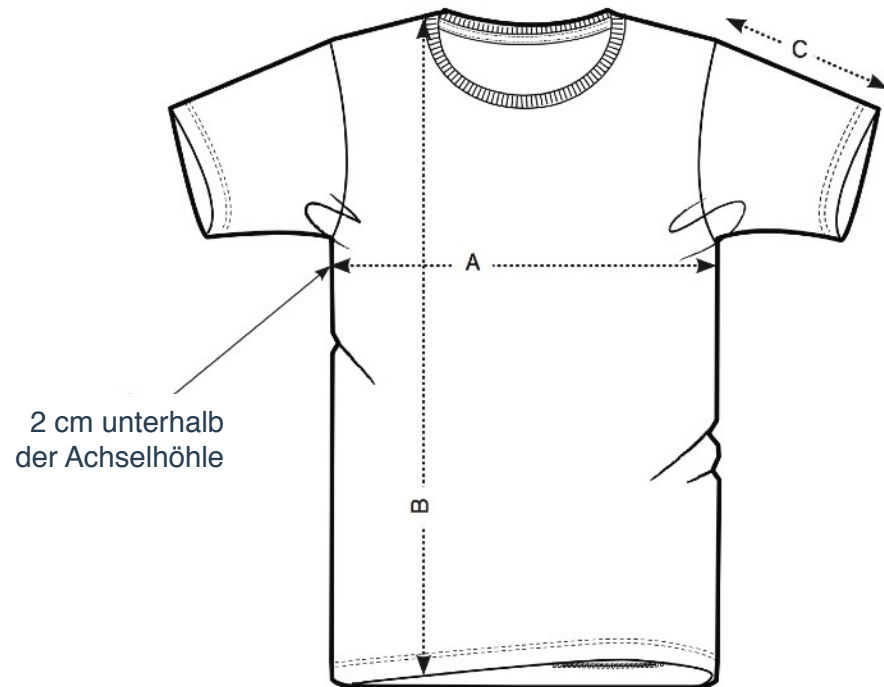

SEAREBEL

Accessoires (Oyster, Shark, Barracuda, Stingray)

Oyster, Shark, Barracuda

Größen	Länge (cm)	Handgelenkumfang (cm)
S	18	15 - 17
M	19	16 - 18
L	21	18 - 20
XL	22	19 - 21

Stingray 2.0

Größen	Länge ohne Uhr (cm)	Handgelenkumfang (cm)
One size	17,5	17,5 - 18,5

SEAREBEL

T-Shirt Damen (Coral, Crew only women)

	Größen	XS	S	M	L	XL
A	Brust (2 cm unterhalb der Achselhöhle)	38,5	41	44	47	53
B	Länge	62,5	64,5	66,5	68,5	69,5
C	Ärmellänge	14	14	15	15	16

SEAREBEL

T-Shirt Herren (Crew only Herren)

	Größen	S	M	L	XL	XXL
A	Brust (2 cm unterhalb der Achselhöhle)	48	51	54	57	60
B	Länge	69,5	71,5	73,5	75,5	77,5
C	Ärmellänge	20,5	20,5	21,5	21,5	22,5

SEAREBEL

Polo Shirt Herren (Cooper, Powder Monkey)

2 cm unterhalb
der Achselhöhle

Größen	S	M	L	XL	XXL
A Brust (2 cm unterhalb der Achselhöhle)	49	52	55	58	61
B Länge	69,5	71,5	73,5	75,5	77,5
C Ärmellänge	20	20	21	21	22