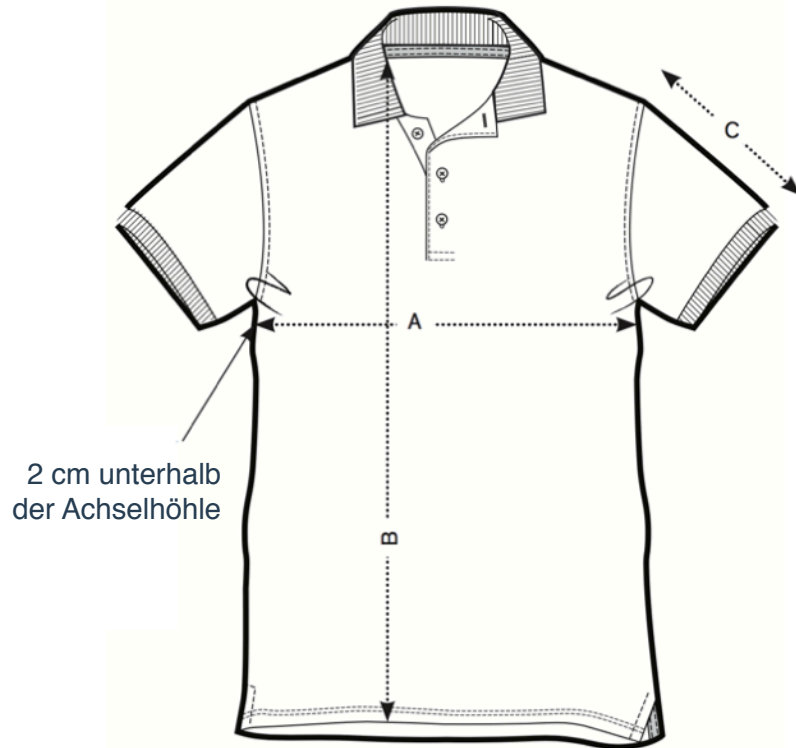

SEAREBEL

Accessoires (Oyster, Shark, Barracuda, Stingray)

Oyster, Shark, Barracuda

Größen	Länge (cm)	Handgelenkumfang (cm)
S	18	15 - 17
M	19	16 - 18
L	21	18 - 20
XL	22	19 - 21

Stingray 2.0

Größen	Länge ohne Uhr (cm)	Handgelenkumfang (cm)
One size	17,5	17,5 - 18,5

SEAREBEL

T-Shirt Damen (Coral, Crew only women)

	Größen	XS	S	M	L	XL
A	Brust (2 cm unterhalb der Achselhöhle)	38,5	41	44	47	53
B	Länge	62,5	64,5	66,5	68,5	69,5
C	Ärmellänge	14	14	15	15	16

SEAREBEL

T-Shirt Herren (Crew only Herren)

	Größen	S	M	L	XL	XXL
A	Brust (2 cm unterhalb der Achselhöhle)	48	51	54	57	60
B	Länge	69,5	71,5	73,5	75,5	77,5
C	Ärmellänge	20,5	20,5	21,5	21,5	22,5

SEAREBEL

Polo Shirt Herren (Cooper, Powder Monkey)

2 cm unterhalb
der Achselhöhle

Größen	S	M	L	XL	XXL
A Brust (2 cm unterhalb der Achselhöhle)	49	52	55	58	61
B Länge	69,5	71,5	73,5	75,5	77,5
C Ärmellänge	20	20	21	21	22