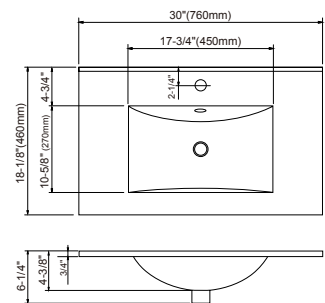

000 2418BP & 000 2418BP-BL

000 2418BT

000 2418B

30" Vanity Drawing

Basin Options

000 3018BP & 000 3018BP-BL

000 3018BT

000 2418B

002 24,30,36 Vanity
 Bathroom Cabinet
 INSTALLATION GUIDE

DOWELL

36" Vanity Drawing

Basin Options

000 3618BP & 000 3618BP-BL

000 3618BT

Hardware			Tools	
NO.	Draw	QTY		
A		2	   	
B		2		
C		4		
D	 (M4*16mm)	8		
E		4		