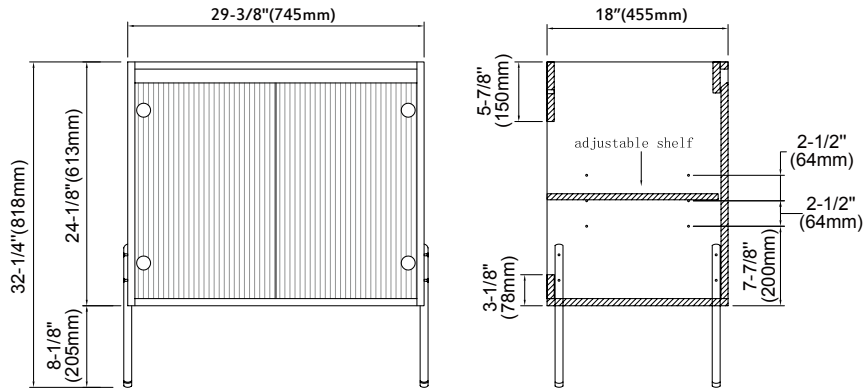

000 2418BP & 000 2418BP-BL

000 2418BT

000 2418B

30" Vanity Drawing

Basin Options

000 3018BP & 000 3018BP-BL

000 3018BT

000 2418B