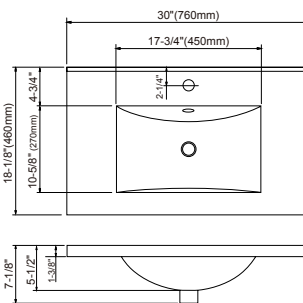

000 2418BP & 000 2418BP-BL

000 2418BT

000 2418B

30" Vanity Drawing

Basin Options

000 3018BP & 000 3018BP-BL

000 3018BT

000 2418B

002 24,30,36 Vanity
 Bathroom Cabinet
 INSTALLATION GUIDE

DOWELL

36" Vanity Drawing

Basin Options

000 3618BP & 000 3618BP-BL

000 3618BT

Hardware			Tools	
NO.	Draw	QTY		
A		2	   	
B		2		
C		4		
D	 (M4*16mm)	8		
E		4		