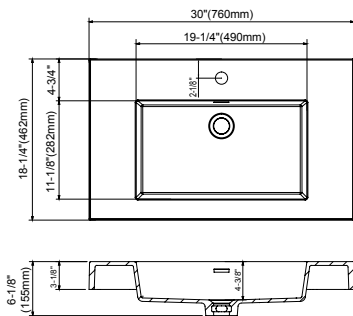

000 2418BP & 000 2418BP-BL

000 2418BT

000 2418B

30" Vanity Drawing

Basin Options

000 3018BP & 000 3018BP-BL

000 3018BT

000 2418B