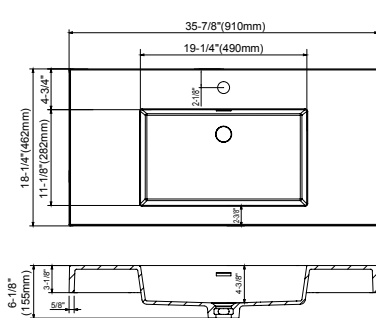

000 2418BP & 000 2418BP-BL

000 2418BT

000 2418B

30" Vanity Drawing

Basin Options

000 3018BP & 000 3018BP-BL

000 3018BT

000 2418B

002 24,30,36 Vanity
 Bathroom Cabinet
 INSTALLATION GUIDE

DOWELL

36" Vanity Drawing

Basin Options

000 3618BP & 000 3618BP-BL

000 3618BT

Hardware			Tools	
NO.	Draw	QTY		
A		2	   	
B		2		
C		4		
D	 (M4*16mm)	8		
E		4		