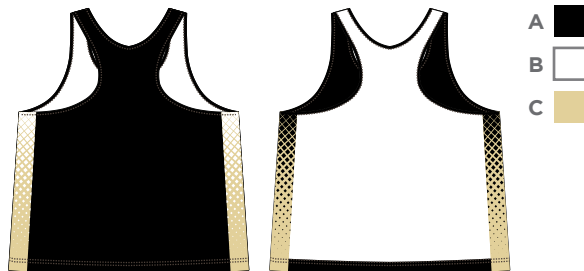

### Styles

**LXW129** | **YLXW129**

- Versa-Dri

**LXW129c** | **YLXW129c**

- Custom Design  
fees apply

Custom  
Sub Design

NFHS4

REVERSIBLE