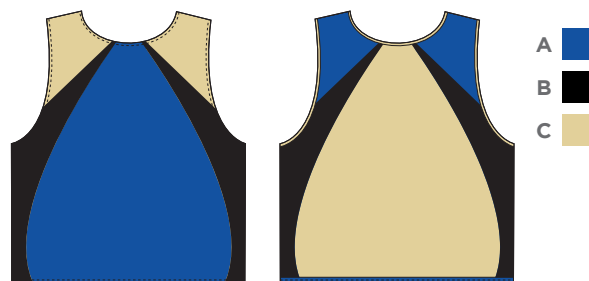

### Styles

**LXW119** | **YLXW119**

- Versa-Dri

**LXW119c** | **YLXW119c**

- Custom Design  
fees apply

Custom  
Sub Design

SUB115

REVERSIBLE