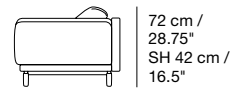

3-Seater

260 cm / 102.5"

2-Seater

200 cm / 78.75"

92 cm / 36.25"
SD 60 cm / 32.5"

72 cm / 28.75"
SH 42 cm / 16.5"

Studio Sofa

165 cm / 65"

87 cm / 34.25"
SD 55 cm / 21.75"

72 cm / 28.75"
SH 42 cm / 16.5"

Pouf

100 cm / 39.5"

80 cm / 36.25"

42 cm / 16.5"

Textile

Legs