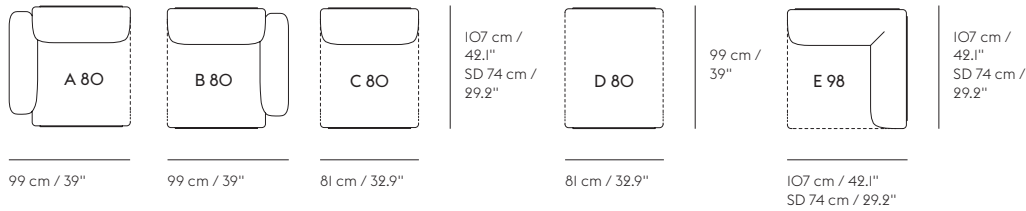

MUUTO

SEATING MODULES

EXAMPLE MODULE WITH FRAME AND LEGS

SH = seat height
SD = seat depth
Leg height = 16 cm / 6.3"

FRAME SECTIONS

CUSHIONS

Distance between legs (width x depth)

(1x80)	51,4 cm / 20.2" x 90,8 cm / 35.7"
(1x98)	69,7 cm / 27.4" x 90,8 cm / 35.7"
(2x80)	131,4 cm / 51.7" x 90,8 cm / 35.7"
(1x80+1x98)	149,7 cm / 58.9" x 90,8 cm / 35.7"
(2x98)	168 cm / 66.1" x 90,8 cm / 35.7"
(3x80)	211,4 cm / 83.2" x 90,8 cm / 35.7"
(2x80+1x98)	229,7 cm / 90.4" x 90,8 cm / 35.7"
(1x80+2x98)	248 cm / 97.6" x 90,8 cm / 35.7"
Corner (1x98)	69,7 cm / 27.4" x 69,7 cm / 27.4"
Chaise Longue (1x98)	69,7 cm / 27.4" x 152,8 cm / 60.1"

198 cm / 77.95"

107 cm /
42.1"
SD 74 cm /
29.2"

SH 38 cm / 15"

SD = seat depth
SH = seat height with legs

CONFIG. 4

216 cm / 85.04"

CONFIG. 5

216 cm / 85.04"

CONFIG. 6

216 cm / 85.04"

CONFIG. 7

216 cm / 85.04"

169 cm /
66.5"
SD 136 cm /
53.6"

SH 38 cm / 15"

107 cm /
42.1"
SD 74 cm /
29.2"

IN SITU 3-SEATERS

CONFIG. 4

378 cm / 148.82"

CONFIG. 5

378 cm / 148.82"

107 cm /
42.1"
SD 74 cm /
29.2"

SH 38 cm / 15"

169 cm /
66.5"
SD 136 cm /
53.6"

IN SITU CORNER SOFAS