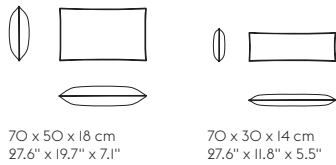

MUUTO

SEATING MODULES

EXAMPLE MODULE WITH FRAME AND LEGS

SH = seat height
SD = seat depth
Leg height = 16 cm / 6.3"

FRAME SECTIONS

CUSHIONS

Distance between legs (width x depth)

(1x80)	51,4 cm / 20.2" x 90,8 cm / 35.7"
(1x98)	69,7 cm / 27.4" x 90,8 cm / 35.7"
(2x80)	131,4 cm / 51.7" x 90,8 cm / 35.7"
(1x80+1x98)	149,7 cm / 58.9" x 90,8 cm / 35.7"
(2x98)	168 cm / 66.1" x 90,8 cm / 35.7"
(3x80)	211,4 cm / 83.2" x 90,8 cm / 35.7"
(2x80+1x98)	229,7 cm / 90.4" x 90,8 cm / 35.7"
(1x80+2x98)	248 cm / 97.6" x 90,8 cm / 35.7"
Corner (1x98)	69,7 cm / 27.4" x 69,7 cm / 27.4"
Chaise Longue (1x98)	69,7 cm / 27.4" x 152,8 cm / 60.1"

Leg height = 16 cm / 6.3"

INSPIRATION FOR OPTIONAL CUSHIONS

IN SITU 2-SEATERS

CONFIG. 1

198 cm / 77.95"

CONFIG. 2

198 cm / 77.95"

CONFIG. 3

198 cm / 77.95"

107 cm /
42.1"
SD 74 cm /
29.2"

SH 38 cm / 15"

SD = seat depth
SH = seat height with legs

CONFIG. 4

216 cm / 85.04"

CONFIG. 5

216 cm / 85.04"

CONFIG. 4

378 cm / 148.82"

CONFIG. 5

378 cm / 148.82"

107 cm /
42.1"
SD 74 cm /
29.2"

SH 38 cm / 15"

169 cm /
66.5"
SD 136 cm /
53.6"

IN SITU CORNER SOFAS