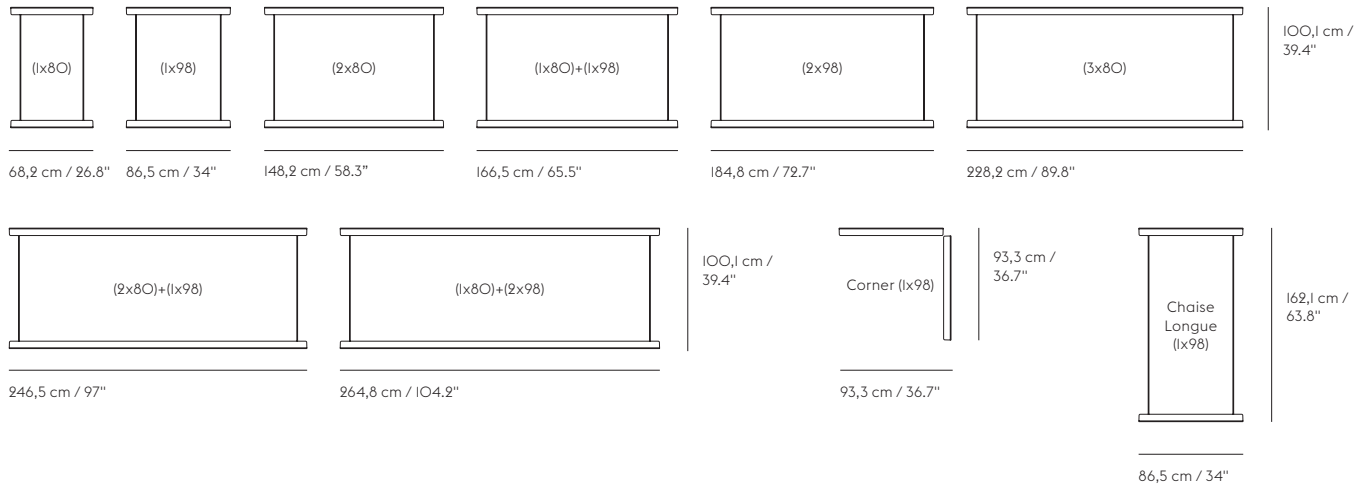

MUUTO

SEATING MODULES

EXAMPLE MODULE WITH FRAME AND LEGS

SH = seat height
SD = seat depth
Leg height = 16 cm / 6.3"

FRAME SECTIONS

CUSHIONS

Distance between legs (width x depth)

(1x80)	51,4 cm / 20.2" x 90,8 cm / 35.7"
(1x98)	69,7 cm / 27.4" x 90,8 cm / 35.7"
(2x80)	131,4 cm / 51.7" x 90,8 cm / 35.7"
(1x80+1x98)	149,7 cm / 58.9" x 90,8 cm / 35.7"
(2x98)	168 cm / 66.1" x 90,8 cm / 35.7"
(3x80)	211,4 cm / 83.2" x 90,8 cm / 35.7"
(2x80+1x98)	229,7 cm / 90.4" x 90,8 cm / 35.7"
(1x80+2x98)	248 cm / 97.6" x 90,8 cm / 35.7"
Corner (1x98)	69,7 cm / 27.4" x 69,7 cm / 27.4"
Chaise Longue (1x98)	69,7 cm / 27.4" x 152,8 cm / 60.1"

Leg height = 16 cm / 6.3"

INSPIRATION FOR OPTIONAL CUSHIONS

IN SITU 2-SEATERS

CONFIG. 1

198 cm / 77.95"

CONFIG. 2

198 cm / 77.95"

CONFIG. 3

198 cm / 77.95"

107 cm /
42.1"
SD 74 cm /
29.2"

SH 38 cm / 15"

SD = seat depth
SH = seat height with legs

CONFIG. 4

216 cm / 85.04"

CONFIG. 5

216 cm / 85.04"

CONFIG. 4

378 cm / 148.82"

CONFIG. 5

378 cm / 148.82"

107 cm /
42.1"
SD 74 cm /
29.2"

SH 38 cm / 15"

169 cm /
66.5"
SD 136 cm /
53.6"

IN SITU CORNER SOFAS