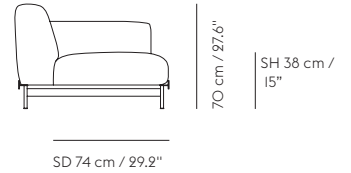

MUUTO

SEATING MODULES

EXAMPLE MODULE WITH FRAME AND LEGS

SH = seat height
SD = seat depth
Leg height = 16 cm / 6.3"

FRAME SECTIONS

CUSHIONS

Distance between legs (width x depth)

(1x80)	51,4 cm / 20.2" x 90,8 cm / 35.7"
(1x98)	69,7 cm / 27.4" x 90,8 cm / 35.7"
(2x80)	131,4 cm / 51.7" x 90,8 cm / 35.7"
(1x80+1x98)	149,7 cm / 58.9" x 90,8 cm / 35.7"
(2x98)	168 cm / 66.1" x 90,8 cm / 35.7"
(3x80)	211,4 cm / 83.2" x 90,8 cm / 35.7"
(2x80+1x98)	229,7 cm / 90.4" x 90,8 cm / 35.7"
(1x80+2x98)	248 cm / 97.6" x 90,8 cm / 35.7"
Corner (1x98)	69,7 cm / 27.4" x 69,7 cm / 27.4"
Chaise Longue (1x98)	69,7 cm / 27.4" x 152,8 cm / 60.1"

198 cm / 77.95"

107 cm /
42.1"
SD 74 cm /
29.2"

SH 38 cm / 15"

SD = seat depth
SH = seat height with legs

CONFIG. 4

216 cm / 85.04"

CONFIG. 5

216 cm / 85.04"

CONFIG. 4

378 cm / 148.82"

CONFIG. 5

378 cm / 148.82"

107 cm /
42.1"
SD 74 cm /
29.2"

SH 38 cm / 15"

169 cm /
66.5"
SD 136 cm /
53.6"

IN SITU CORNER SOFAS