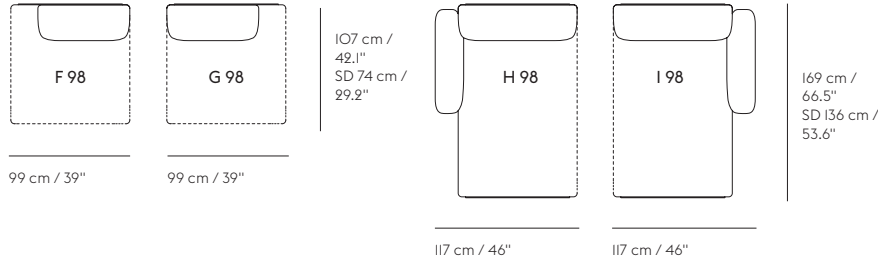

MUUTO

SEATING MODULES

EXAMPLE MODULE WITH FRAME AND LEGS

SH = seat height
SD = seat depth
Leg height = 16 cm / 6.3"

FRAME SECTIONS

CUSHIONS

Distance between legs (width x depth)

(1x80)	51,4 cm / 20.2" x 90,8 cm / 35.7"
(1x98)	69,7 cm / 27.4" x 90,8 cm / 35.7"
(2x80)	131,4 cm / 51.7" x 90,8 cm / 35.7"
(1x80+1x98)	149,7 cm / 58.9" x 90,8 cm / 35.7"
(2x98)	168 cm / 66.1" x 90,8 cm / 35.7"
(3x80)	211,4 cm / 83.2" x 90,8 cm / 35.7"
(2x80+1x98)	229,7 cm / 90.4" x 90,8 cm / 35.7"
(1x80+2x98)	248 cm / 97.6" x 90,8 cm / 35.7"
Corner (1x98)	69,7 cm / 27.4" x 69,7 cm / 27.4"
Chaise Longue (1x98)	69,7 cm / 27.4" x 152,8 cm / 60.1"

198 cm / 77.95"

107 cm /
42.1"
SD 74 cm /
29.2"

SH 38 cm / 15"

SD = seat depth
SH = seat height with legs

CONFIG. 4

216 cm / 85.04"

CONFIG. 5

216 cm / 85.04"

CONFIG. 5

279 cm / 109.84"

107 cm /
42.1"
SD 74 cm /
29.2"

SH 38 cm / 15"

CONFIG. 6

297 cm / 116.93"

CONFIG. 7

297 cm / 116.93"

CONFIG. 4

378 cm / 148.82"

CONFIG. 5

378 cm / 148.82"

107 cm /
42.1"
SD 74 cm /
29.2"

SH 38 cm / 15"

169 cm /
66.5"
SD 136 cm /
53.6"

IN SITU CORNER SOFAS