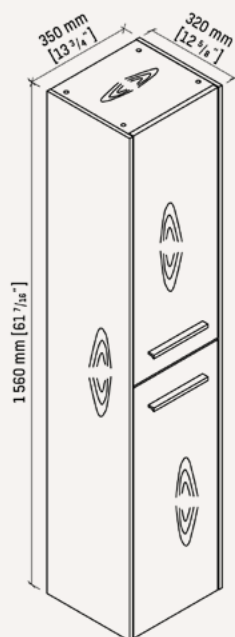

LINGERIE ÉMERAUDE

DIMENSION	COULEUR	MATIÈRE	CODE
14" largeur	● Bois dune	Mélangé jointé	122-1560-43176

DESCRIPTION

TYPE D'INSTALLATION: Autoportant

RANGEMENT: 2 panneaux à fermeture lente,
2 tablettes ajustable

INFORMATIONS COMPLÉMENTAIRES

Réversible

DE LA MÊME COLLECTION: Vanité Emeraude 122-xxx-43176
et miroir Emeraude 119-800MR

ACCESSOIRES INCLUS

Poignée noire

Ligano