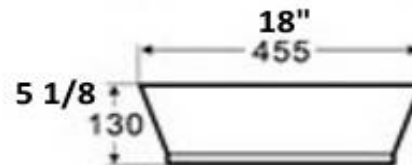

Lavabo Moderno

LIG-MODERNO

Description du produit :

Dimension : 18 x 18 x 5 1/8"

Vasque carré

Sans trop plein

Lavabo en porcelaine

Mono trou

Dimension de la boîte :

19 x 19 x 6"

Poids :

15 LBS