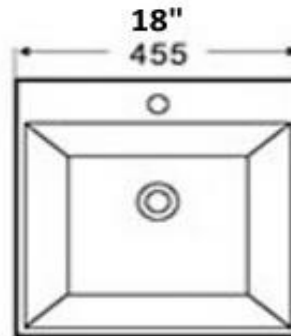

Lavabo Moderno

LIG-MODERNO

Description du produit :

Dimension : 18 x 18 x 5 1/8"

Vasque carré

Sans trop plein

Lavabo en porcelaine

Mono trou

Dimension de la boîte :

19 x 19 x 6"

Poids :

15 LBS