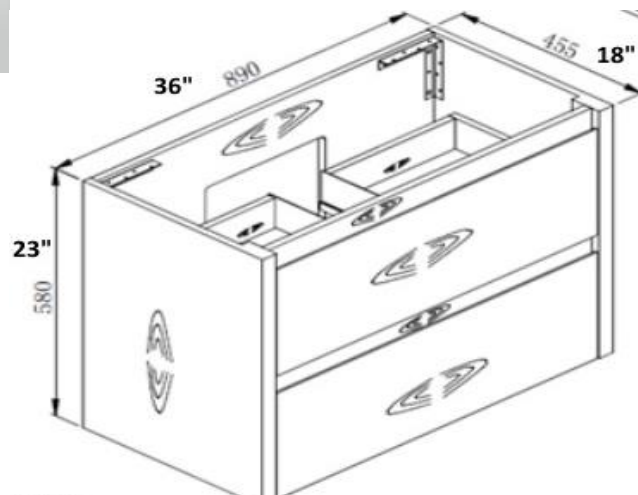

Vanité Perle

OJS-079-900-BL

Description du produit :

Dimension : 36 x 18 x 23"

Blanc laqué

Avec trop plein

Dessus en porcelaine mono trou

2 tiroirs à fermeture lente

Dimension des boîtes :

38 x 20 x 25"

Poids total :

70 LBS