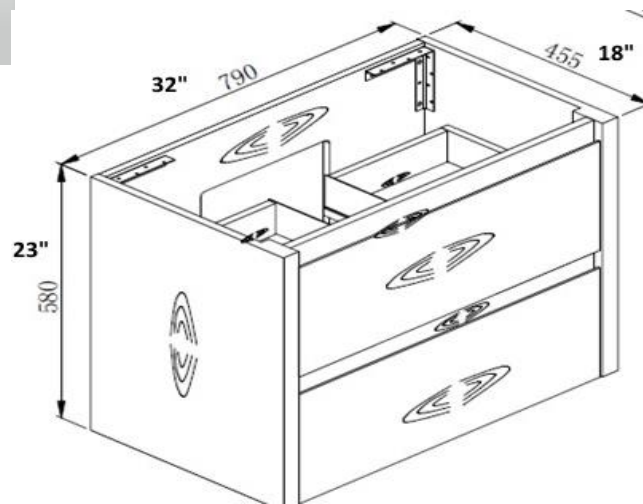

Vanité Perle

OJS-079-800-BL

Description du produit :

Dimension : 32 x 18 x 23"

Blanc laqué

Avec trop plein

Dessus en porcelaine mono trou

2 tiroirs à fermeture lente

Dimension des boîtes :

34 x 20 x 25"

Poids total :

65 LBS