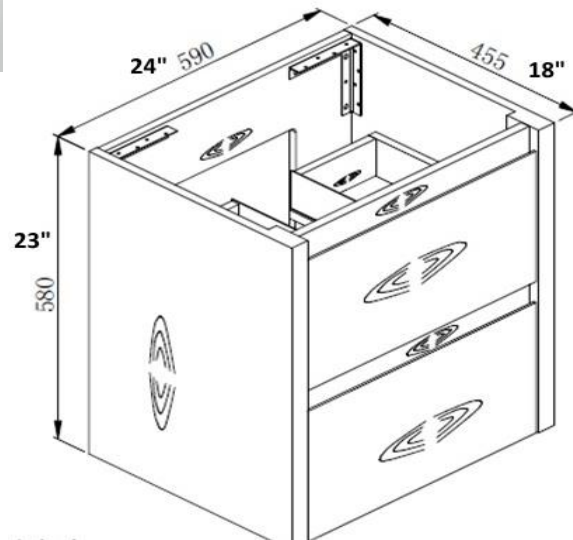

Vanité Perle

OJS-079-600-BL

Description du produit :

Dimension : 24 x 18 x 23"

Blanc laqué

Avec trop plein

Dessus en porcelaine mono trou

2 tiroirs à fermeture lente

Dimension des boîtes :

Vanité: 26 x 20 x 25"

Poids total :

60 LBS