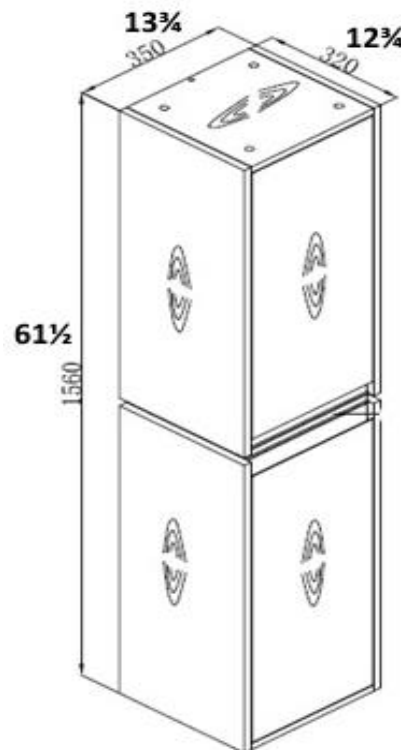

Lingerie Perle

OJS-079-1560SL-BL

*Disponible également en couleur bois :
OJS-079-1560SL-43164

Description du produit :

Dimension : 13 $\frac{3}{4}$ x 12 $\frac{3}{4}$ x 61 $\frac{1}{2}$ "

Blanc laqué

2 panneaux

Panneaux à fermeture lente

Dimension des boîtes :

16 x 15 x 63 $\frac{1}{2}$ "

Poids total :

60 LBS