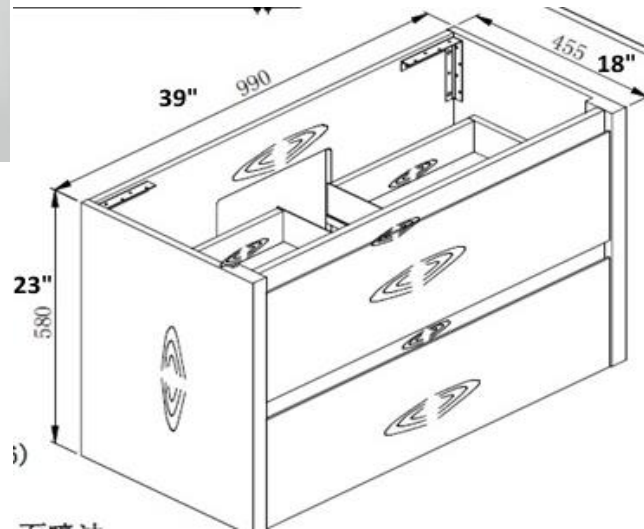

Vanité Perle

OJS-079-1000-BL

Description du produit :

Dimension : 39 x 18 x 23"

Blanc laqué

Avec trop plein

Dessus en porcelaine mono trou

2 tiroirs à fermeture lente

Dimension des boîtes :

41 x 20 x 25"

Poids total :

75 LBS