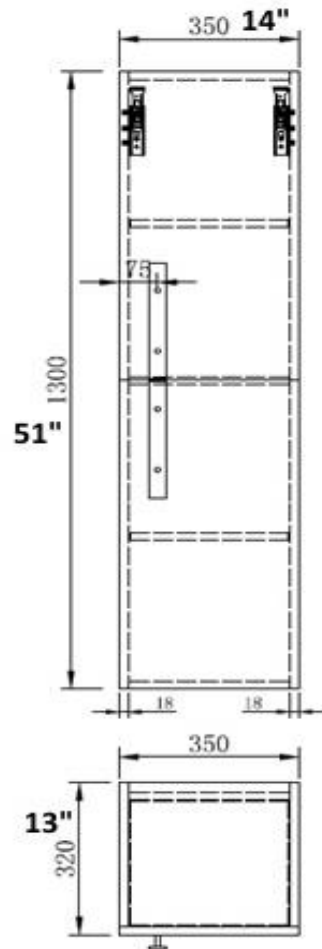

### Description du produit :

Dimension : 14 x 13 x 51"

Blanc laqué

2 panneaux

Panneaux à fermeture lente

Se démarque par ses poignées

### Dimension des boîtes :

16 x 15 x 53"

Poids :

50LBS