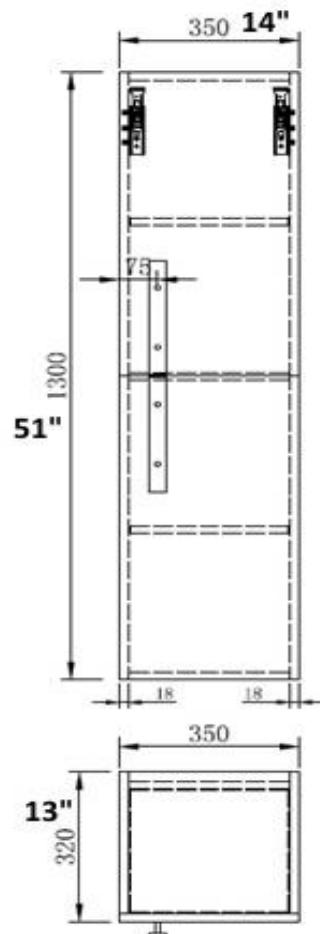

Lingerie Saphir

OJS-058-1300TSU-43164

Description du produit :

Dimension : 14 x 13 x 51"

Couleur bois

2 panneaux

Panneaux à fermeture lente

Se démarque par ses poignées

Dimension des boîtes :

16 x 15 x 53"

Poids :

50LBS