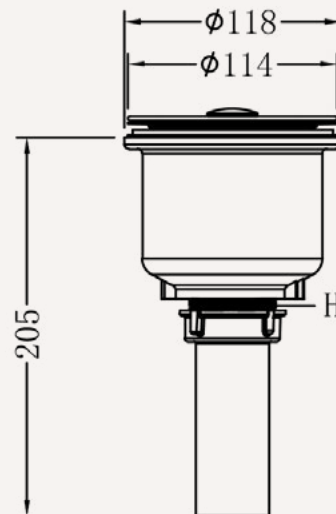

DRAIN ET CRÉPINE DE LUXE

DIMENSION	COULEUR	GRADE	CODE
Standard	○ stainless	16	SP114-M3-01-CHROME
Standard	● stainless noir	16	SP114-M3-01-NOIR

DESCRIPTION

COMPOSITION: Acier inoxydable et PVC

Installation facile

Crépine à panier profond facile à vider pour un entretien efficace

Bouchon étanche

Désign épuré

INFORMATIONS COMPLÉMENTAIRES

Compatible sur d'autres éviers

ACCESSOIRES INCLUS

Aucun

Here the thread is M47,
the pitch is 2.31