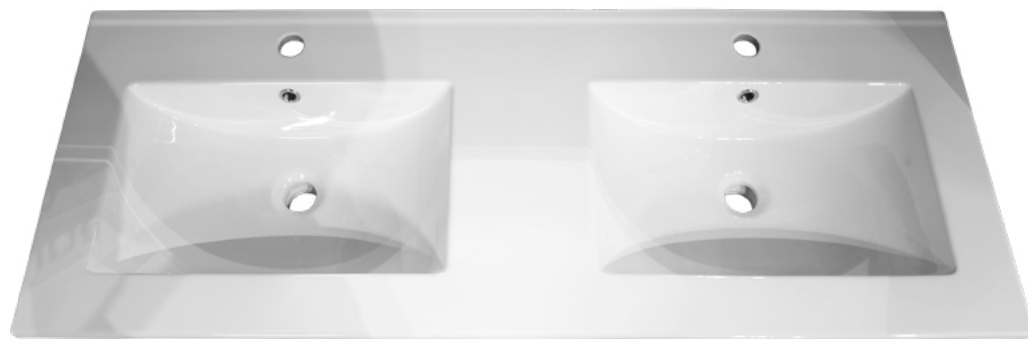

# COMPTOIR-LAVABO MOULÉ DOUBLE

DIMENSION	COULEUR	MATIÈRE	CODE
48" largeur	○ Blanc	Porcelaine	TOP-1200DB

## DESCRIPTION

COMPOSITION: Porcelaine

INSTALLATION: Sur plan

COMPATIBILITÉ DES ROBINETS:  
Monotrou Avec plage  
et trop-plein