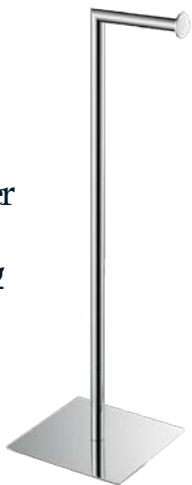

### **Vanité**

39" X 18" X 23"  
48" X 18" X 23"

# Nos porte-serviettes

cuivre & acier inoxydable

---

**Porte-serviette**  
8209 | 8<sup>3</sup>/<sub>4</sub>" X 37<sup>3</sup>/<sub>4</sub>"

**Porte-serviette**  
8216 | 10" X 30<sup>3</sup>/<sub>4</sub>" X 6"

**Porte-serviette**  
8037-1 | 9<sup>3</sup>/<sub>4</sub>" X 38"

# Nos supports à papier

cuivre & acier inoxydable

---

Support à papier  
de toilette  
8214 | 8 3/4 X 29 1/2

Support à papier  
de toilette  
8215 | 10" X 28 3/4 X 6"

Support à papier  
de toilette  
8137-1 | 9 3/4 X 30"