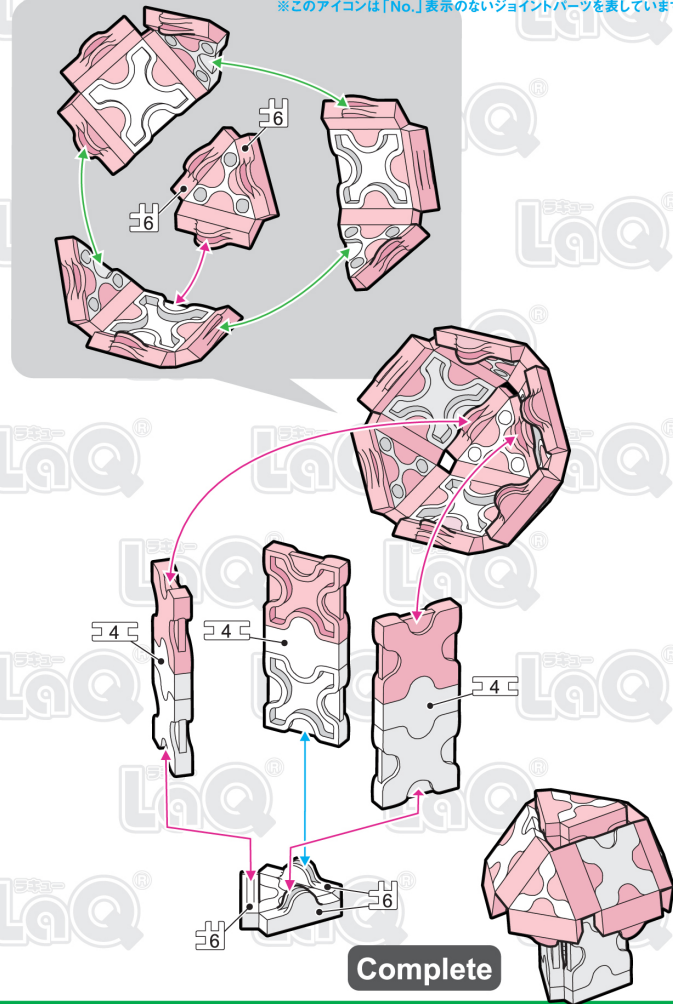

	No.1	No.2	No.3	No.4	No.5	No.6	No.7
Parts							
White	6	5		3		3	
Pink	3				13	2	

きのこ Mushroom

page 1/6

35 pcs

Small

※このアイコンは「No.」表示のないジョイントパーツを表しています

	No.1	No.2	No.3	No.4	No.5	No.6	No.7
Parts							
Red	4	3	14			1	
White	9	8			9	3	4

page 2/6

55 pcs

Medium

A

Complete

きのこ Mushroom

page 3/6

Parts	No.1	No.2	No.3	No.4	No.5	No.6	No.7
White	27	15	6	6	21	6	12
Orange	21	3	6	12	27		

page 4/6

Large

A

a × 3

B

C

b × 6

4

246 pcs

Complete

D

C

Complete

いろいろか
パーツの色を変えれば
キミオリジナルのきのこ
が作れるぞい！
しんしゅほっけん
新種発見じゃん！？