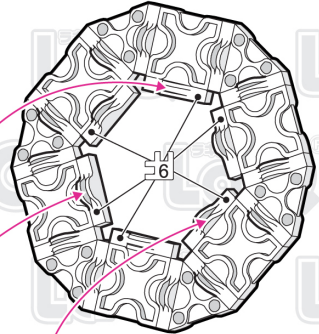

	No.1	No.2	No.3	No.4	No.5	No.6	No.7
Parts							
White	6	5		3		3	
Pink	3				13	2	

きのこ Mushroom

page 1/6

35 pcs

Small

※このアイコンは「No.」表示のないジョイントパーツを表しています

	No.1	No.2	No.3	No.4	No.5	No.6	No.7
Parts							
Red	4	3	14			1	
White	9	8			9	3	4

page 4/6

Large

A

a × 3

B

C

b × 6

4