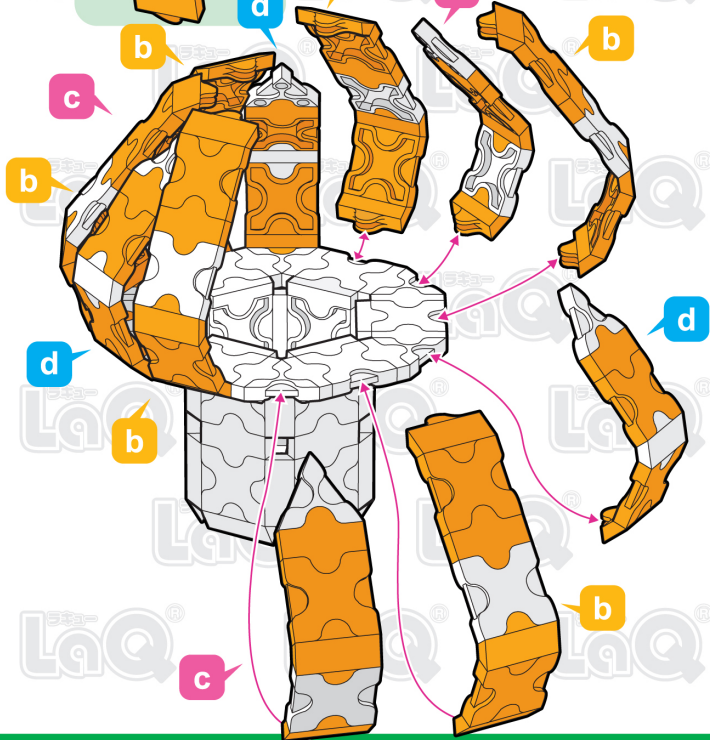

きのこ Mushroom

page 3/6

Parts	No.1	No.2	No.3	No.4	No.5	No.6	No.7
White	27	15	6	6	21	6	12
Orange	21	3	6	12	27		

page 4/6

Large

A

a × 3

B

C

b × 6

4

c × 3

d × 3

156 pcs