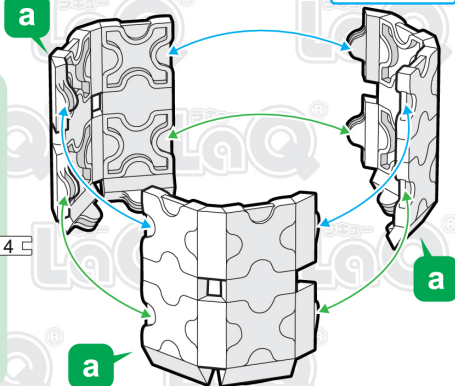

	No.1	No.2	No.3	No.4	No.5	No.6	No.7
Parts							
White	6	5		3		3	
Pink	3				13	2	

きのこ Mushroom

page 1/6

35 pcs

Small

※このアイコンは「No.」表示のないジョイントパーツを表しています

	No.1	No.2	No.3	No.4	No.5	No.6	No.7
Parts							
Red	4	3	14			1	
White	9	8			9	3	4

page 2/6

55 pcs

Medium

A

Complete

きのこ Mushroom

page 3/6

Parts	No.1	No.2	No.3	No.4	No.5	No.6	No.7
White	27	15	6	6	21	6	12
Orange	21	3	6	12	27		

page 4/6

Large

A

a × 3

B

C

b × 6

4