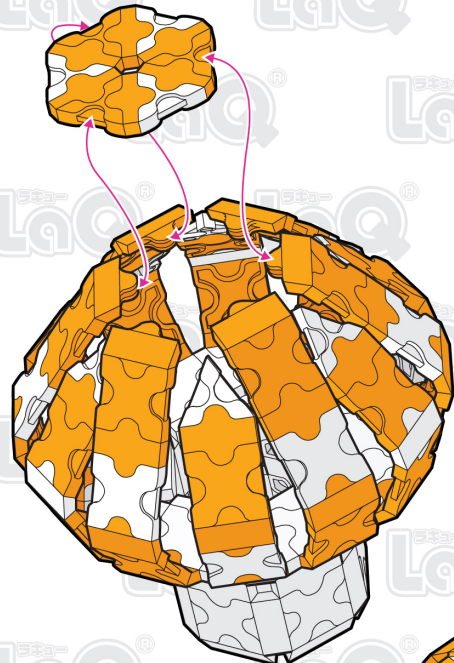

	No.1	No.2	No.3	No.4	No.5	No.6	No.7
Parts							
White	6	5		3		3	
Pink	3				13	2	

きのこ Mushroom

page 1/6

35 pcs

Small

※このアイコンは「No.」表示のないジョイントパーツを表しています

	No.1	No.2	No.3	No.4	No.5	No.6	No.7
Parts							
Red	4	3	14			1	
White	9	8			9	3	4

c × 3

d × 3

156 pcs

きのこ Mushroom

page 5/6

	No.1	No.2	No.3	No.4	No.5	No.6	No.7
Parts							
All	70	34	20	21	70	15	16

LaQ
Innovative and Creative

page 6/6

246 pcs

Complete

D

C

Complete

いろいろか
パーツの色を変えれば
キミオリジナルのきのこ
が作れるぞい！
しんしゅほっけん
新種発見じゃん！？