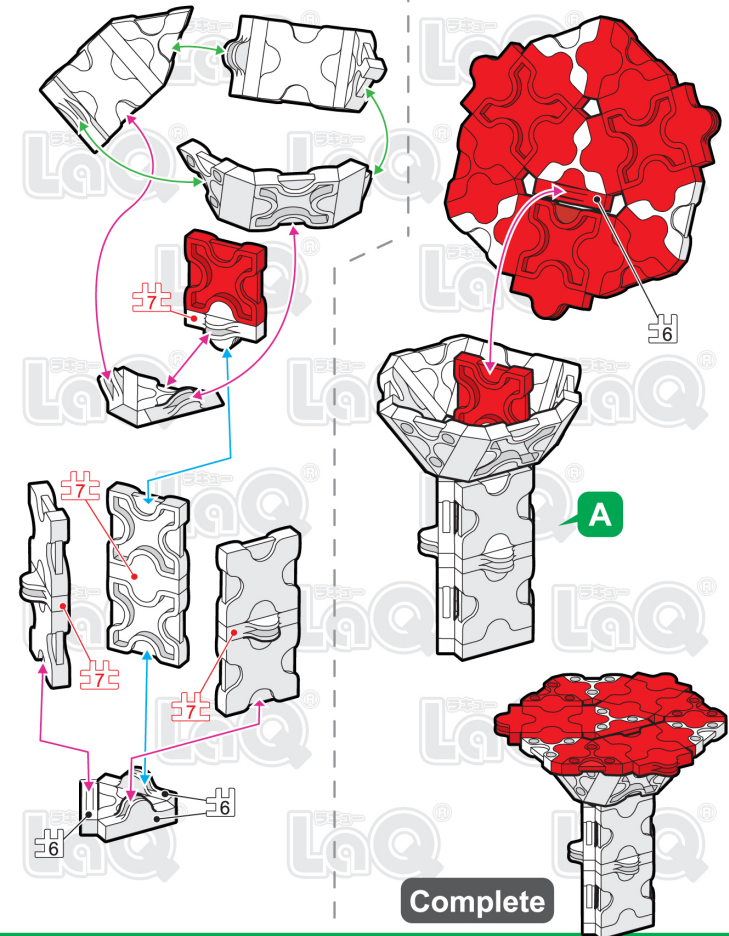

	No.1	No.2	No.3	No.4	No.5	No.6	No.7
Parts							
White	6	5		3		3	
Pink	3				13	2	

きのこ Mushroom

page 1/6

35 pcs

Small

※このアイコンは「No.」表示のないジョイントパーツを表しています

	No.1	No.2	No.3	No.4	No.5	No.6	No.7
Parts							
Red	4	3	14			1	
White	9	8			9	3	4

page 2/6

55 pcs

Medium

A

Complete

きのこ Mushroom

page 3/6

Parts	No.1	No.2	No.3	No.4	No.5	No.6	No.7
White	27	15	6	6	21	6	12
Orange	21	3	6	12	27		

c × 3

d × 3

156 pcs

きのこ Mushroom

page 5/6

	No.1	No.2	No.3	No.4	No.5	No.6	No.7
Parts							
All	70	34	20	21	70	15	16

LaQ
Innovative and Creative

page 6/6

246 pcs

Complete

D

C

Complete

いろいろか
パーツの色を変えれば
キミオリジナルのきのこ
が作れるぞい！
しんしゅほっけん
新種発見じゃん！？