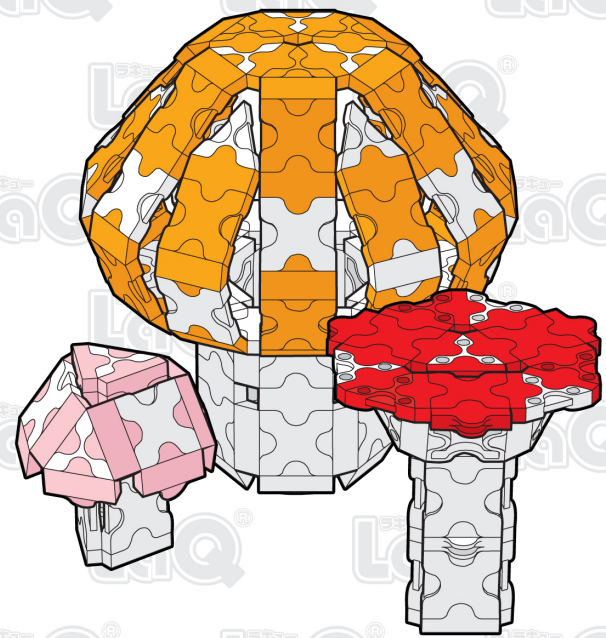

	No.1	No.2	No.3	No.4	No.5	No.6	No.7
Parts							
White	6	5		3		3	
Pink	3				13	2	

きのこ Mushroom

page 1/6

35 pcs

Small

※このアイコンは「No.」表示のないジョイントパーツを表しています

	No.1	No.2	No.3	No.4	No.5	No.6	No.7
Parts							
Red	4	3	14			1	
White	9	8			9	3	4

246 pcs

Complete

D

C

Complete

いろいろか
パーツの色を変えれば
キミオリジナルのきのこ
が作れるぞい！
しんしゅほっけん
新種発見じゃん！？