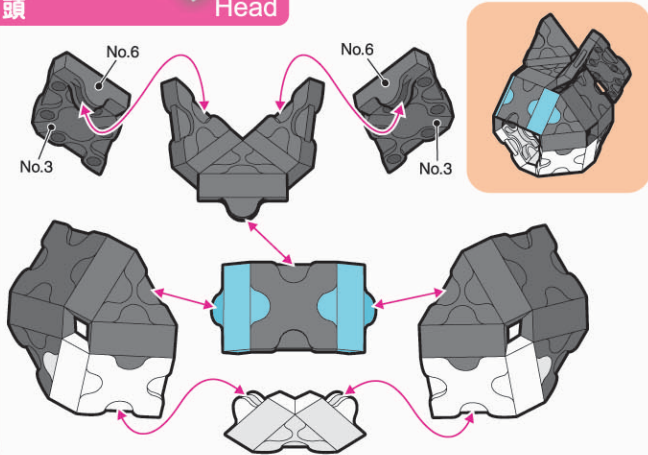

ねこ Cat

page 1/2

★指定以外のジョイントパーツは全てNo.5です。
All joint parts are No.5 unless specified otherwise.

あたま
Head

Head

どうたい
Body

Body

Parts No.	No.1	No.2	No.3	No.4	No.5	No.6	No.7	Total
Red						1		113 pcs
White	15	2	2	8	10	3		
Black	19	19	7	4	13	5	3	
Sky Blue					2			

LaQ
Cat and Birthday Celebration Kit

page 2/2

くち
Mouth

Mouth

あたま
Head

合体させて完成!
Unite parts to complete
your model!

どうたい
Body

※黒猫・三毛猫・白猫のモデルは参考用です。