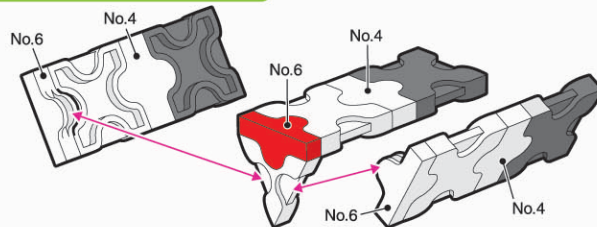

ねこ Cat

page 1/2

★指定以外のジョイントパーツは全てNo.5です。
All joint parts are No.5 unless specified otherwise.

あたま
Head

Head

どうたい
Body

Body

Parts No.	No.1	No.2	No.3	No.4	No.5	No.6	No.7	Total
Red						1		113 pcs
White	15	2	2	8	10	3		
Black	19	19	7	4	13	5	3	
Sky Blue					2			

LaQ
Cat and Birthday Celebration Kit

page 2/2

くち
Mouth

Mouth

あたま
Head

合体させて完成!
Unite parts to complete
your model!

どうたい
Body

※黒猫・三毛猫・白猫のモデルは参考用です。