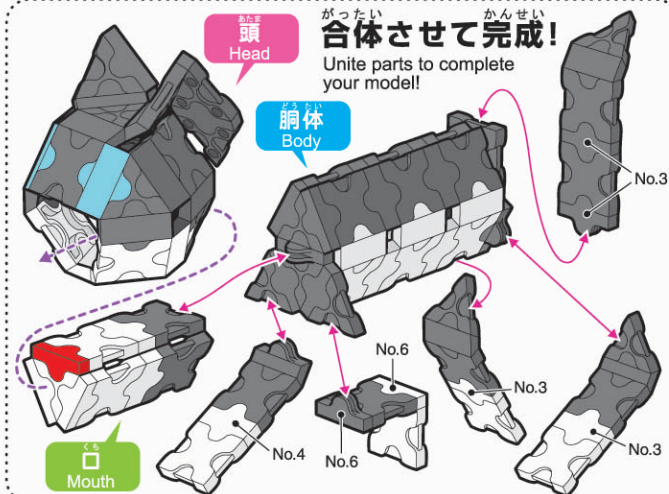

ねこ Cat

page 1/2

★指定以外のジョイントパーツは全てNo.5です。
All joint parts are No.5 unless specified otherwise.

あたま
Head

Head

どうたい
Body

Body

Parts No.	No.1	No.2	No.3	No.4	No.5	No.6	No.7	Total
Red						1		113 pcs
White	15	2	2	8	10	3		
Black	19	19	7	4	13	5	3	
Sky Blue					2			

LaQ
Cat and Birthday Celebration Kit

page 2/2

くち
Mouth

Mouth

あたま
Head

合体させて完成!
Unite parts to complete
your model!

どうたい
Body

※黒猫・三毛猫・白猫のモデルは参考用です。