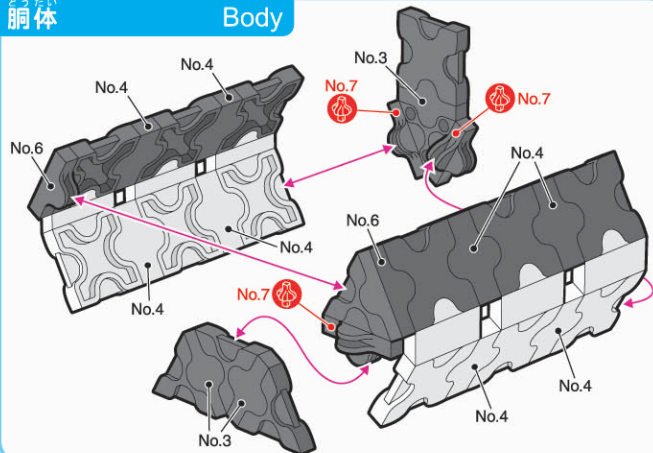

ねこ Cat

page 1/2

★指定以外のジョイントパーツは全てNo.5です。
All joint parts are No.5 unless specified otherwise.

あたま
Head

Head

どうたい
Body

Body

Parts No.	No.1	No.2	No.3	No.4	No.5	No.6	No.7	Total
Red						1		113 pcs
White	15	2	2	8	10	3		
Black	19	19	7	4	13	5	3	
Sky Blue					2			

LaQ
Cat and Birthday Celebration Kit

page 2/2

くち
Mouth

Mouth

あたま
Head

合体させて完成!
Unite parts to complete
your model!

どうたい
Body

※黒猫・三毛猫・白猫のモデルは参考用です。