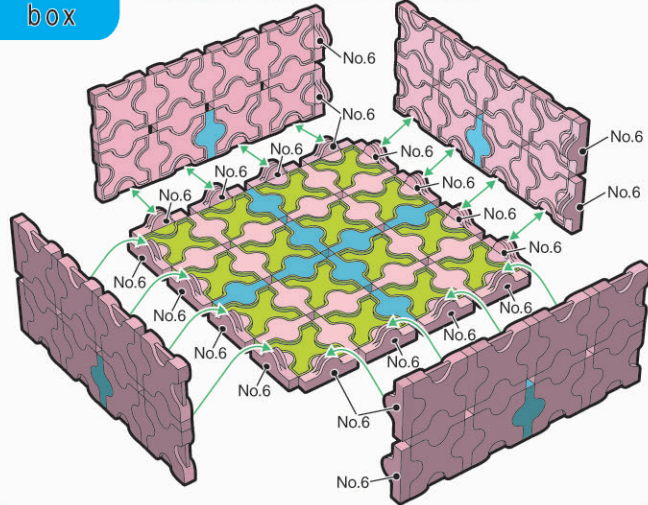

No.1	No.2	No.3	No.4	No.5	No.6	No.7	
Parts No.	No.1	No.2	No.3	No.4	No.5	No.6	No.7
Yellow	16						
Pink	64		52	24		44	
Sky Blue	6	12	14	10	13	4	

259 pcs

プレゼントボックス
Present Box

St.Valentine

NEW TYPE BLOCK
LaQ
Art and Hobby Construction Kit

りぼん
ribbon

※指定以外のジョイントパーツは全てNo.5です。
All joint parts other than specification are No.5.

はこ
box

※指定以外のジョイントパーツは全てNo.3です。
All joint parts other than specification are No.3.

ふた
cover

※指定以外のジョイントパーツは全てNo.4です。
All joint parts other than specification are No.4.