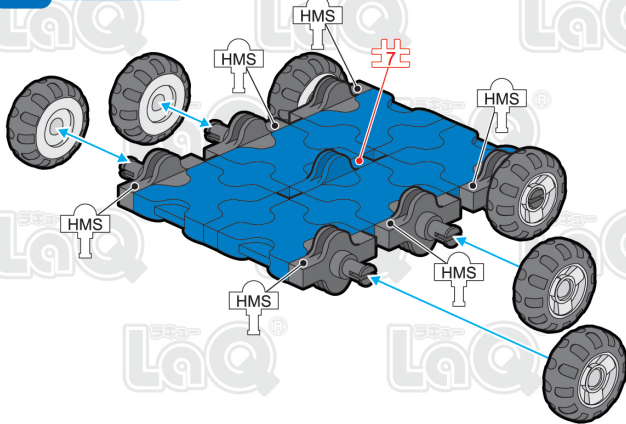

う ちゅう たん ぎょく き  
**宇宙探査機**  
**Space Probe**

page 1/2

**A** 

※このアイコンは「No.」表示のないジョイントパーツを表しています  
 ※All joint parts are the parts no. shown in the mark below, unless specified otherwise.

**B** 

Parts	No.1	No.2	No.3	No.4	No.5	No.6	No.7
Red	4	6				4	2
Blue	6		6				1
Yellow							1
Green		5	3				1
White		6	6		2		

+

SP Parts	HW	HS	HMW	HMS	HB
		3	6	7	

**C** 

**Complete**