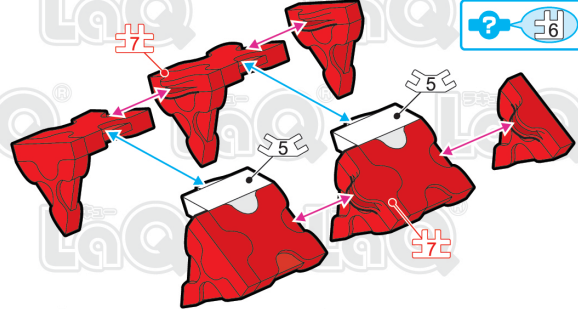

う ちゅう たん ぎょく き  
**宇宙探査機**  
**Space Probe**

page 1/2

**A** 

※このアイコンは「No.」表示のないジョイントパーツを表しています  
 ※All joint parts are the parts no. shown in the mark below, unless specified otherwise.

**B** 

Parts	No.1	No.2	No.3	No.4	No.5	No.6	No.7
Red	4	6				4	2
Blue	6		6				1
Yellow							1
Green		5	3				1
White		6	6		2		

+

SP Parts	HW	HS	HMW	HMS	HB
		3	6	7	

**C** 

**Complete**