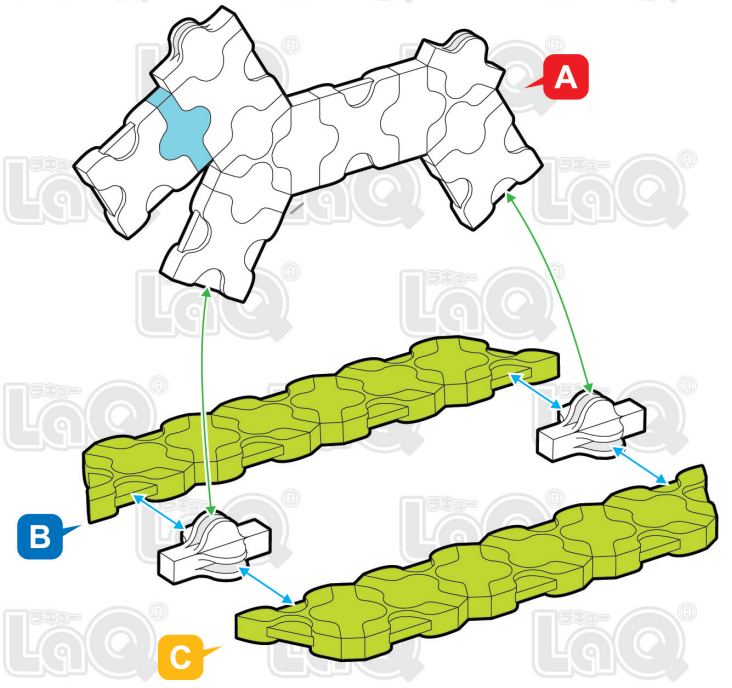

Parts	No.1	No.2	No.3	No.4	No.5	No.6	No.7
Sky Blue			1				
Lime		14	12				
White	5	2	5	2			2

**43 pcs**

**Complete**

**A B C** は、原寸大です。わからなくなったら、シートの上にパーツを置いてみよう！  
**A B C** examples show actual block sizes. Place the blocks onto the picture to match parts.

No.7  
つか へいめん りったい だいへんしん  
を使うと、平面モデルが立体モデルに大変身するぞい！  
No.7  
Use Parts  to make a flat model 3 dimensional !