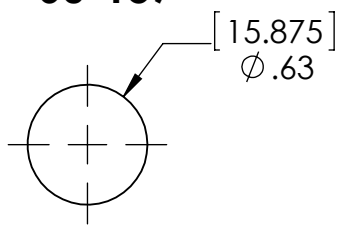

POPULAR FRAME TUBE SIZES

60-156

60-157

[22.225]
Ø .88

[25.400]
Ø 1.00

[28.575]
Ø 1.13

[32]
Ø 1.26

[34.925]
Ø 1.38

[38.100]
Ø 1.50

60-158

60-161

60-162

60-163

60-164

60-165