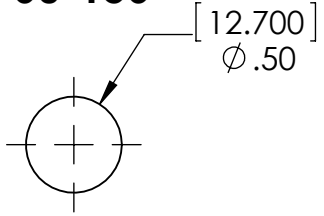

POPULAR FRAME TUBE SIZES

60-156

60-157

[22.225]
Ø .88

[25.400]
Ø 1.00

[28.575]
Ø 1.13

[32]
Ø 1.26

[34.925]
Ø 1.38

[38.100]
Ø 1.50

60-158

60-161

60-162

60-163

60-164

60-165