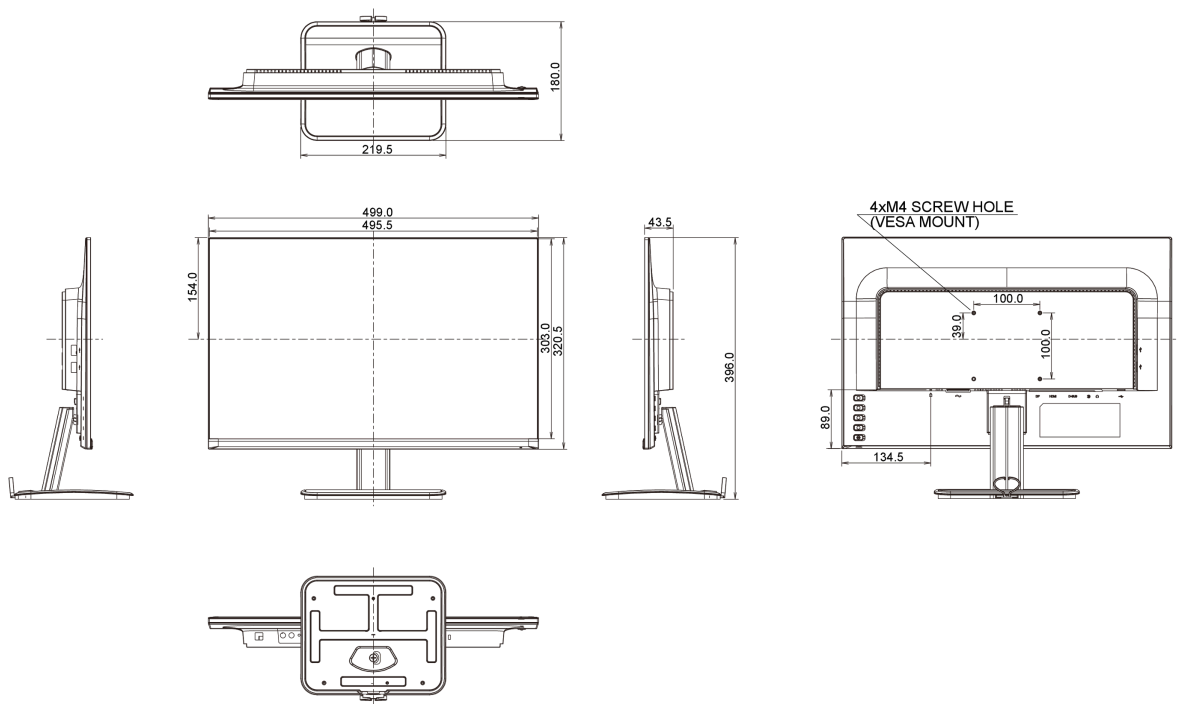

Certifications

TCO, CE, TÜV-Bauart, EAC, RoHS support, ErP, WEEE, REACH

Classe d'efficacité énergétique

A

Autre

Norme REACH SVHC au dessus de 0.1% de plomb

08 DIMENSIONS / POIDS

Dimensions produit L x H x P

499 x 396 x 180mm

Poids (sans boîte)

4kg

Code EAN

4948570116379

09 LABEL D'EFFICACITÉ ÉNERGÉTIQUE (UE)

Manufacturer

iiyama