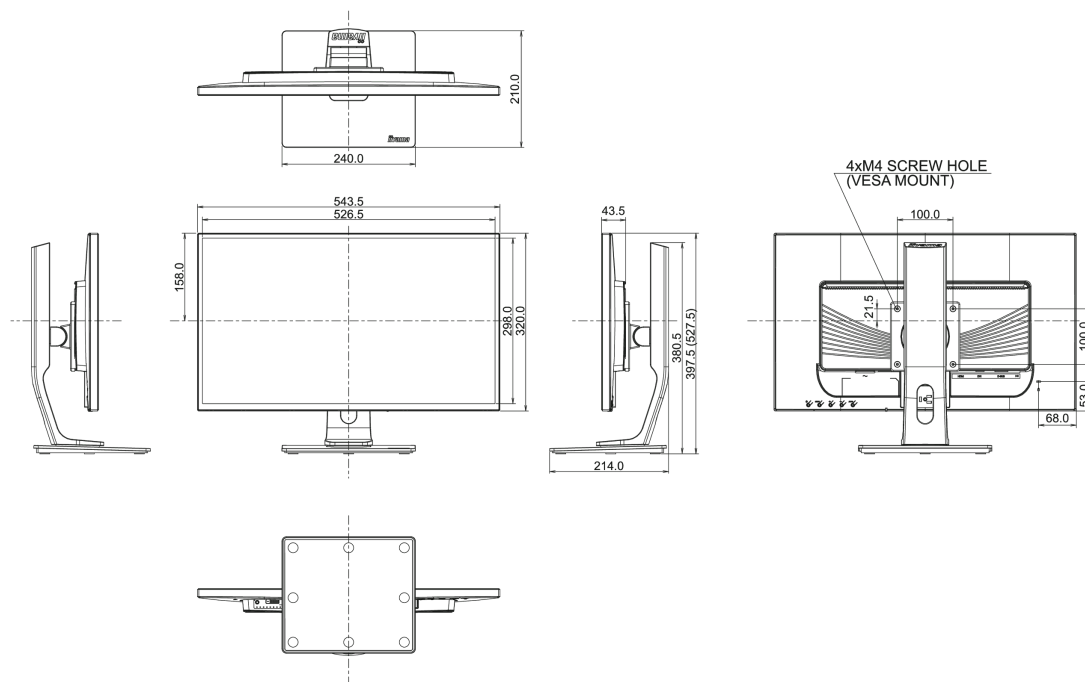

04 MECANIQUE

Réglages Position Image	hauteur, pivot (rotation), angle H, angle V
RÉGULATION DE LA HAUTEUR	130mm
Rotation (fonction PIVOT)	90°
Angle de rotation	90°; 45° gauche; 45° droit
Angle d'inclinaison	22° en avant; 5° en arrière
Montage VESA	100 x 100mm

07 NORMES

Certifications	CE, TÜV-GS, RoHS support, ErP, WEEE, CU, REACH
Classe d'efficacité énergétique	B
Autre	Norme REACH SVHC au dessus de 0.1% de plomb

08 DIMENSIONS / POIDS

Dimensions produit L x H x P	543.5 x 397.5 (527.5) x 210mm
Poids (sans boîte)	5.4kg
Code EAN	4948570113583