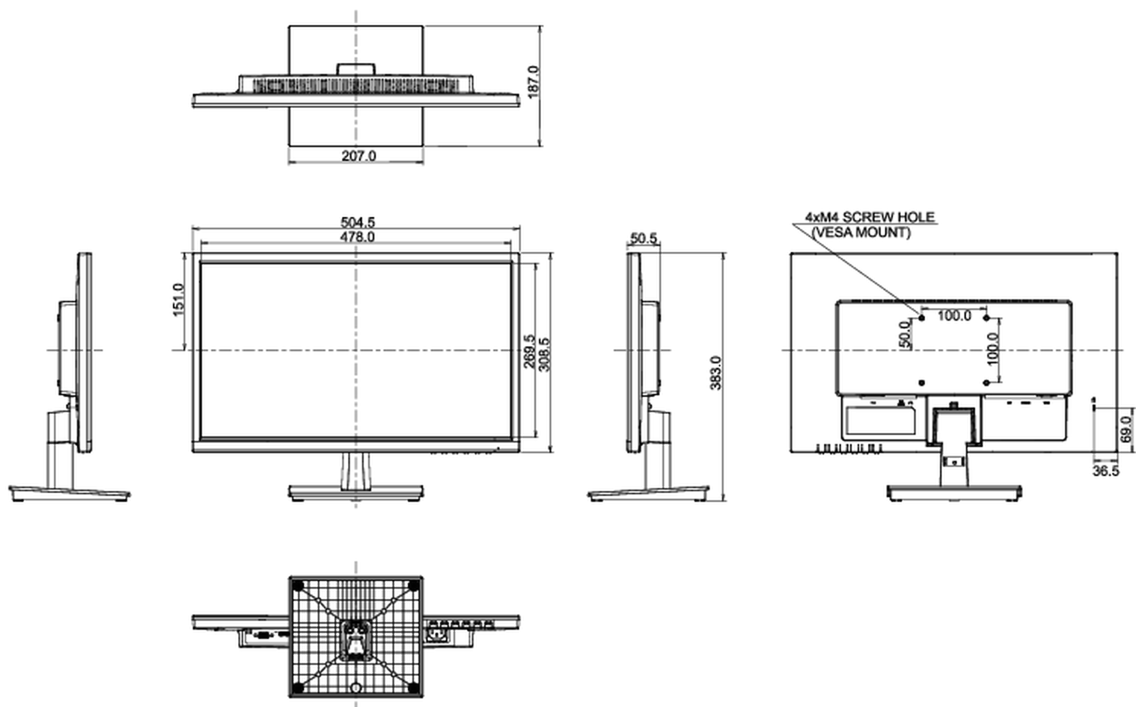

08 DIMENSIONS / POIDS

Dimensions produit L x H x P	504.5 x 383 x 187mm
Dimensions de la boîte L x H x P	633 x 139 x 420mm
Poids (sans boîte)	3.1kg
Code EAN	4948570117840

09 LABEL D'EFFICACITÉ ÉNERGÉTIQUE (UE)