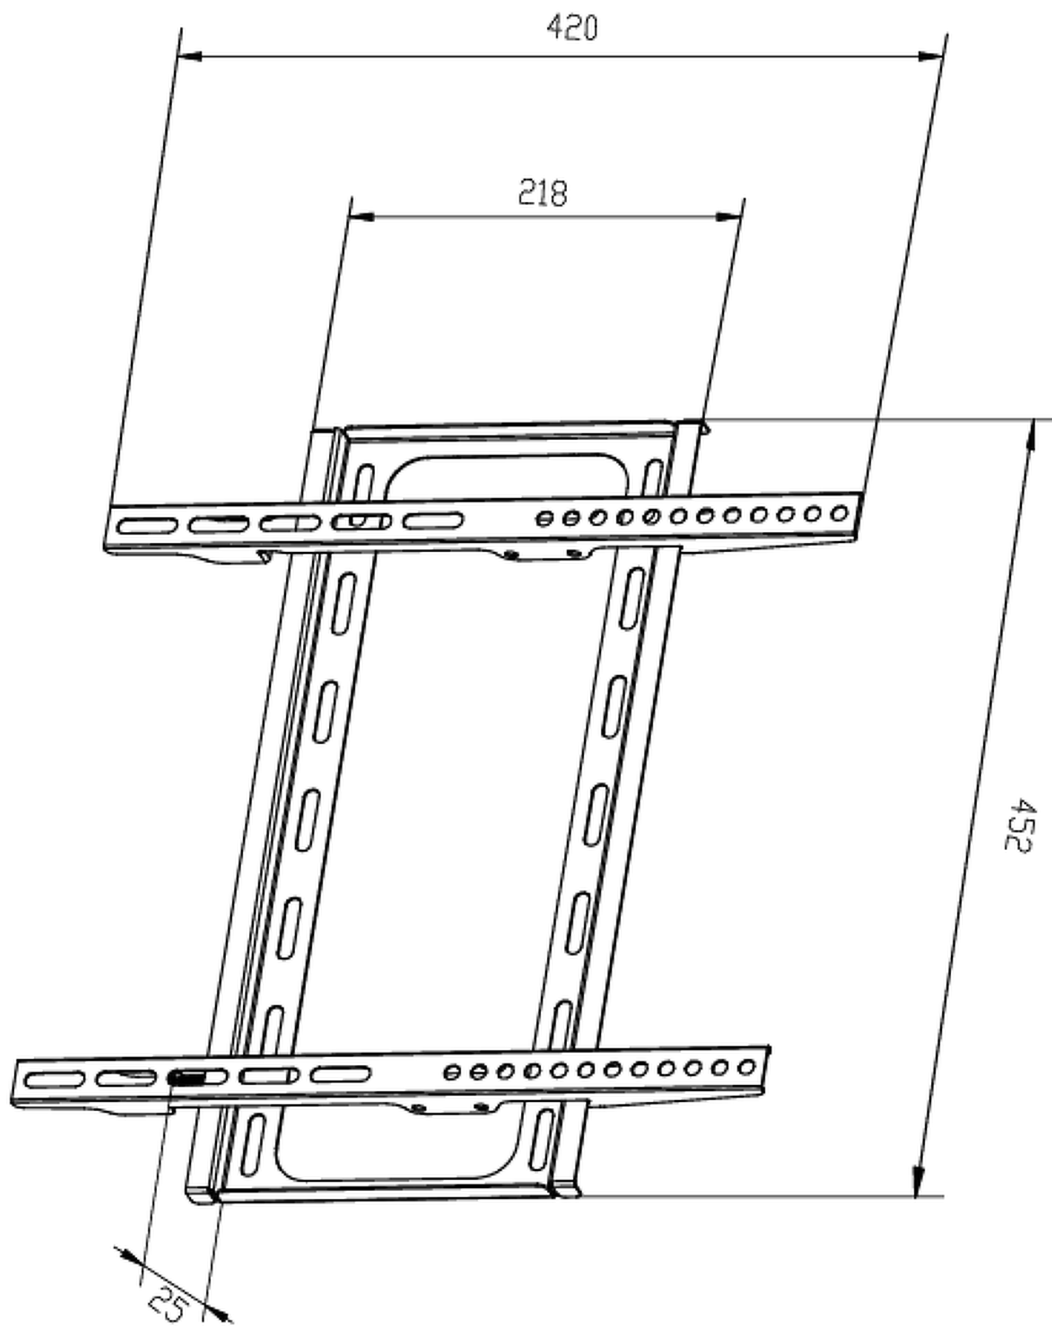

Extra safe wall mount for screens 26-55 inch, up to VESA 400x400mm, max 30kg

Fixation murale ultra sûre pour moniteurs 26-55 pouces, jusqu'au VESA 400x400mm, max. 30Kg Avec ce system de fixation en trois parties, cette fixation murale garantit une utilisation très sûre dans différents environnements comme les écoles et autres immeubles publics. Tout d'abord, les supports verticaux sont fixés au moniteur. L'arrière de la fixation est alors vissé au mûr. Et pour une sécurité accrue, les supports VESA verticaux peuvent être fixés, en sécurité, à la platine arrière murale avec deux vis rapides supplémentaires. A noter : pour les moniteurs tactiles iiyama, nous recommandons d'utiliser l'accessoire [MD 052B1000](#)

01 DIMENSIONS / POIDS

Code EAN

4948570032228

Toutes les marques nommées sur ce site sont des marques déposées. iiyama ne pourra être tenu responsable d'éventuelles erreurs ou omissions contenues sur ce site. Tous les écrans LCD iiyama sont conformes à la norme ISO-9241-307:2008 pour ce qui concerne les défauts de pixel.