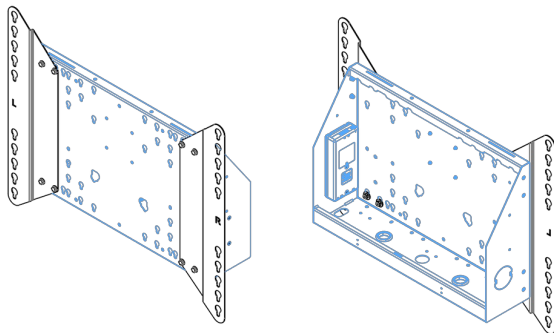

03 INFORMATIONS COMPLEMENTAIRES

Produits assimilés

[MD 052B7285](#)