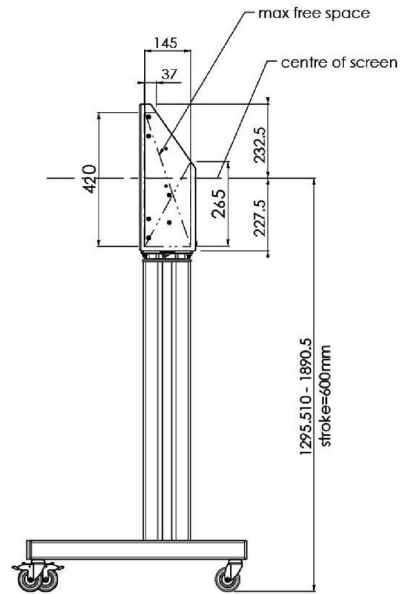

03 INFORMATIONS COMPLEMENTAIRES

Produits assimilés

[MD 052B7285](#)