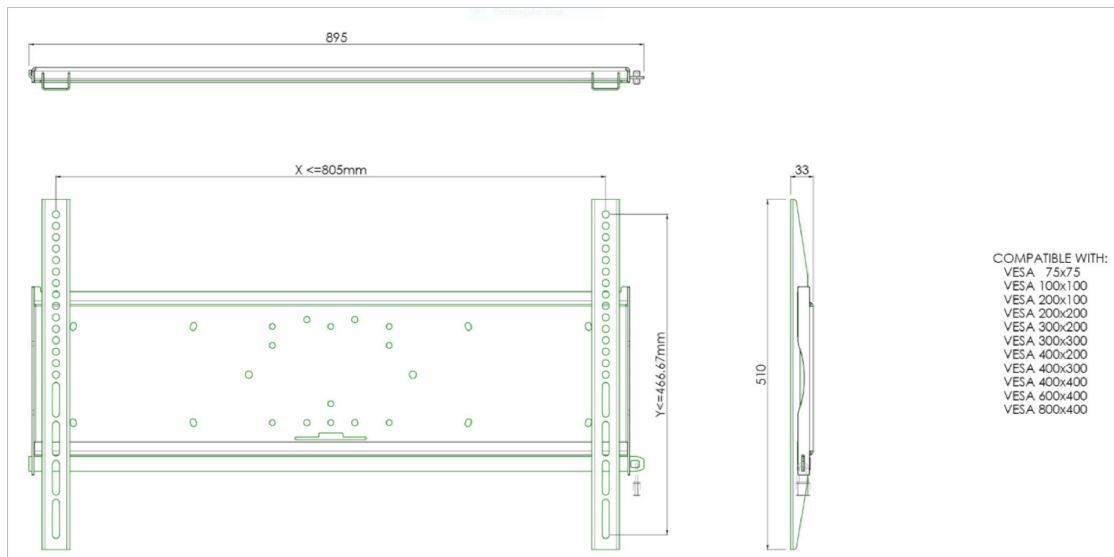

Fixation murale universelle, max 805x466mm. 125kg

Tous les supports muraux universels sont compatible VESA. En plus d'un montage mural, nos kits de montage peuvent être utilisés pour un montage au plafond, via un kit de tubes et pour un montage au sol (utilisant des écrous) avec un pied adéquat. Ces montages comprennent des matériaux de fixation pour sécuriser le montage du moniteur. De plus, ils incluent une barre de sécurité ou de fixation, permettant la protection contre les vols, un cadenas devant être ajouté, séparément.

01 LES SPÉCIFICATIONS

Modulation de la Wifi

TF5537MSC-B1AG, TF5537MSC-B2AG, TF5537MSC-W2AG, TH6567MIS-B1AG

Toutes les marques nommées sur ce site sont des marques déposées. iiyama ne pourra être tenu responsable d'éventuelles erreurs ou omissions contenues sur ce site. Tous les écrans LCD iiyama sont conformes à la norme ISO-9241-307:2008 pour ce qui concerne les défauts de pixel.