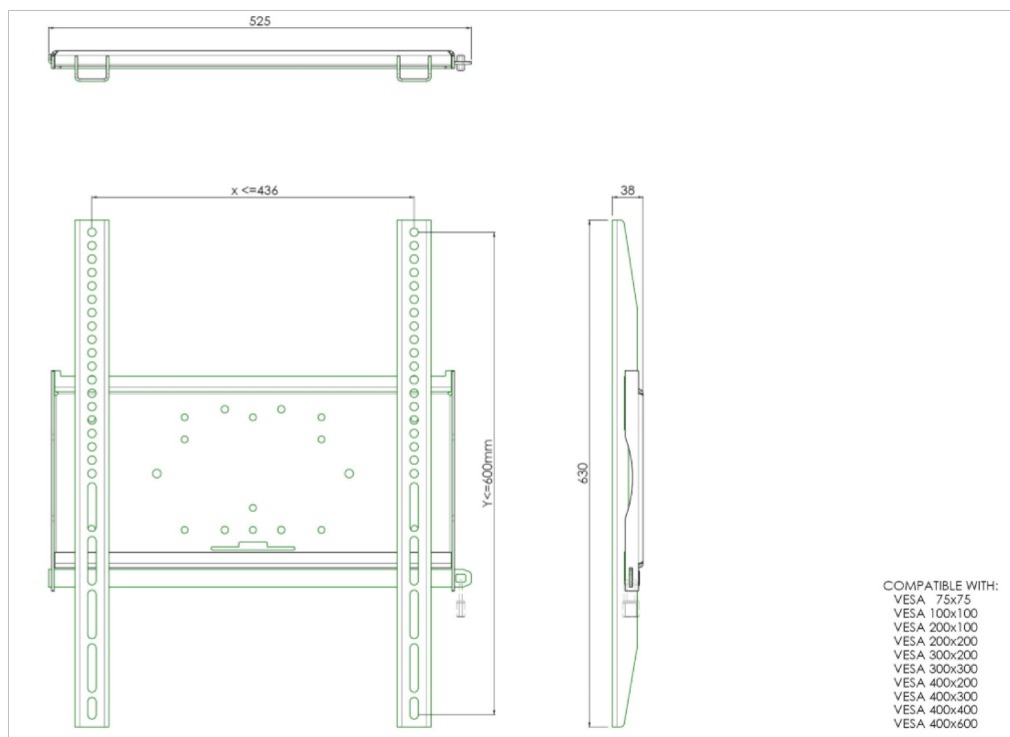

Fixation murale universelle, max 436x600mm. 125kg

Tous les supports muraux universels sont compatibles VESA. En plus d'un montage mural, nos kits de montage peuvent être utilisés pour un montage au plafond, via un kit de tubes et pour un montage au sol (utilisant des écrous) avec un pied adéquat. Ces montages comprennent des matériaux de fixation pour sécuriser le montage du moniteur. De plus, ils incluent une barre de sécurité ou de fixation, permettant la protection contre les vols, un cadenas devant être ajouté, séparément.

01 LES SPÉCIFICATIONS

Type	fixation murale
Nombre d'écrans	1
VESA max	400 x 600mm

Toutes les marques nommées sur ce site sont des marques déposées. iiyama ne pourra être tenu responsable d'éventuelles erreurs ou omissions contenues sur ce site. Tous les écrans LCD iiyama sont conformes à la norme ISO-9241-307:2008 pour ce qui concerne les défauts de pixel.