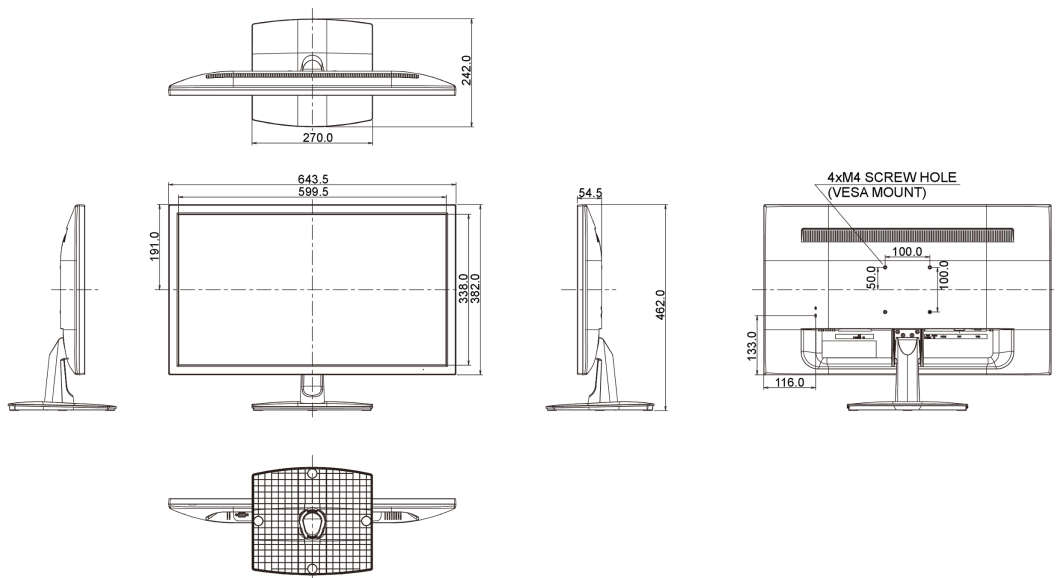

04 MECANIQUE

Réglages Position Image	hauteur, pivot (rotation), angle H, angle V
RÉGULATION DE LA HAUTEUR	130mm
Rotation (fonction PIVOT)	90°
Angle de rotation	90°; 45° gauche; 45° droit
Angle d'inclinaison	22° en avant; 5° en arrière
Montage VESA	100 x 100mm

07 NORMES

Certifications	TCO, CE, TÜV-GS, Energy Star , CU
Classe d'efficacité énergétique	B
Autre	Norme REACH SVHC au dessus de 1% de plomb

08 DIMENSIONS / POIDS

Dimensions produit L x H x P	611 x 397 (527) x 230mm
Poids (sans boîte)	7.2kg
Code EAN	4948570115389