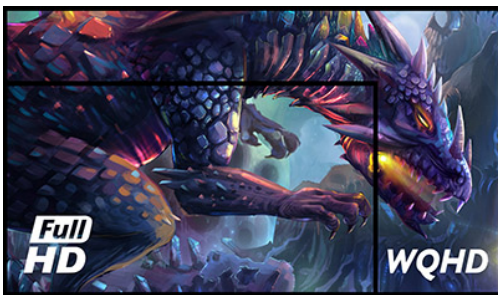

Silver Crow - Entrez dans une nouvelle dimension

Le G-MASTER GB2730QSU, moniteur 27" connu sous le nom de SILVER CROW, vous ouvre la porte vers de nouvelles expériences dans vos jeux . Avec sa résolution de 2560x1440 points offrant 77 % plus d'espace d'affichage que sur un moniteur Full HD (1920x1080 points), Le SILVER CROW propose des détails les plus fins et affiche des images d'une parfaite clarté. Rien ne détournera plus votre attention. Les fonctions de réduction de la lumière bleue et de scintillement permettent à vos yeux d'avoir un bouclier garantissant une meilleure protection. Armés de la technologie « FreeSync » et d' un temps de réponse de 1 ms, le Silver Crow est prêt à vous accompagner dans les batailles les plus difficiles, ne laissant rien au hasard- Votre destiné dans vos jeux reste dans vos seules mains.