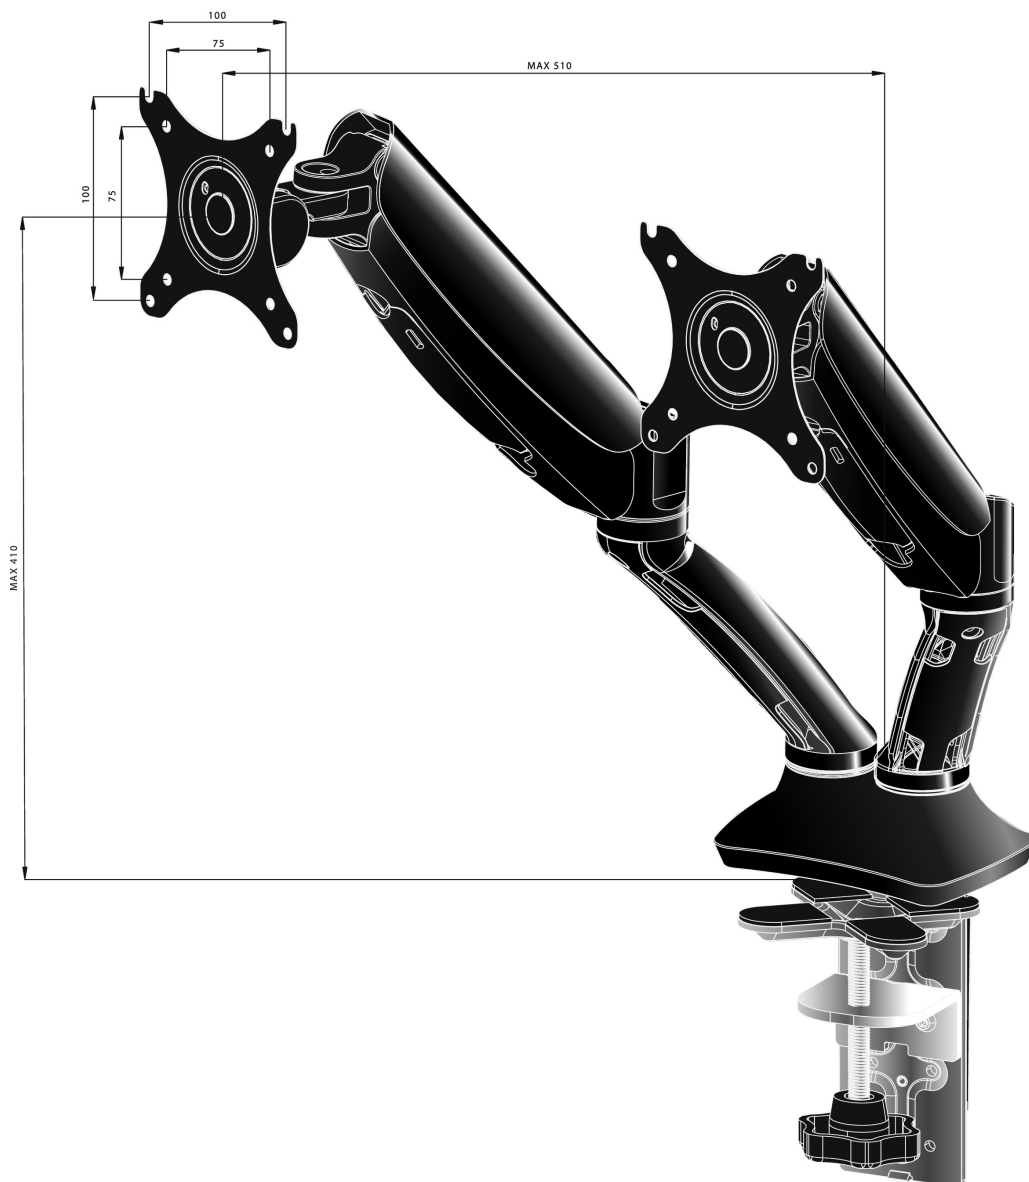

### Bras pneumatique pour deux moniteurs bureautiques, élégant et raffiné

Le Iiyama DS3002C-B1 est un support de bureau pour deux moniteurs plats jusqu'à 27 pouces. L'utilisation de ce bras articulé, vous garantit un gain de place sur votre bureau et son passage de câbles optimisé vous aide à préserver votre espace de travail. Mais avant tout, en vous offrant un large choix de réglages, incluant la rotation en orientation « portrait/paysage », et rotation latérale, ce bras vous permet de facilement ajuster la position de vos moniteurs suivant vos préférences et vous assure donc une posture confortable et ergonomique

#### 01 LES SPÉCIFICATIONS

Type	support de bureau pneumatique pour moniteurs
Nombre d'écrans	2
Support de bureau	support de bureau ou support de bureau avec passage de câbles
Taille d'écran	10" - 27"
Régulation de la hauteur	0 - 410mm
Rotation	PIVOT 90°
Tilt	-85° - 15°
Swivel	360°
Max poids	5kg / moniteur
VESA min	75 x 75mm
VESA max	100 x 100mm

## 02 DIMENSIONS / POIDS

Code EAN

4948570032129

*Toutes les marques nommées sur ce site sont des marques déposées. iiyama ne pourra être tenu responsable d'éventuelles erreurs ou omissions contenues sur ce site. Tous les écrans LCD iiyama sont conformes à la norme ISO-9241-307:2008 pour ce qui concerne les défauts de pixel.*