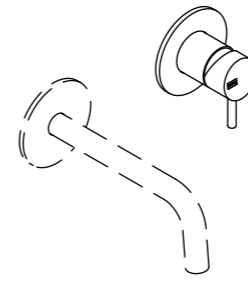

part of **dline**

Qtoo built-in
Mounting instruction

dline

12

13

14

15

16

A (QS3100)

C (QT3100)

D (QS3200)

E (QS3300)

A (QS3100)

B (QS3400)

C (QT3100)

D (QS3200)

E (QS3300)

	L	L1	L2	L3	L4	H	H1
A	301mm	186mm	139mm	54mm	-	95mm	118mm
B	245mm	131mm	123mm	-	-		
C	421mm	306mm	139mm	54mm	120mm	95mm	118mm
D	471mm	356mm			170mm		
E							

—Material : stainless steel 304

—1/2" at water in/outlet