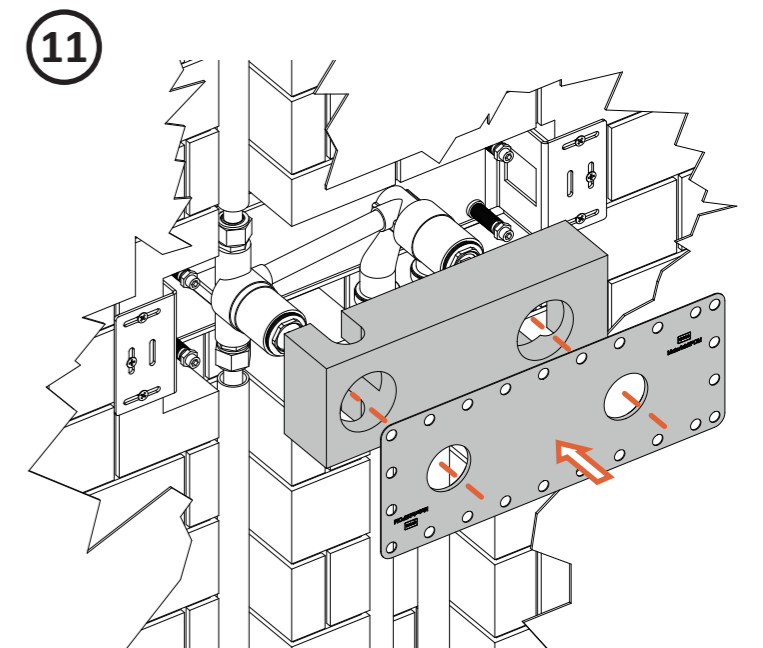

part of **dline**

Qtoo built-in
Mounting instruction

dline

12

13

14

15

16

A (QS3100)

C (QT3100)

D (QS3200)

E (QS3300)

A (QS3100)

B (QS3400)

C (QT3100)

D (QS3200)

E (QS3300)

	L	L1	L2	L3	L4	H	H1
A	301mm	186mm	139mm	54mm	-	95mm	118mm
B	245mm	131mm	123mm	-	-		
C	421mm	306mm	139mm	54mm	120mm	95mm	118mm
D	471mm	356mm			170mm		
E							

—Material : stainless steel 304

—1/2" at water in/outlet