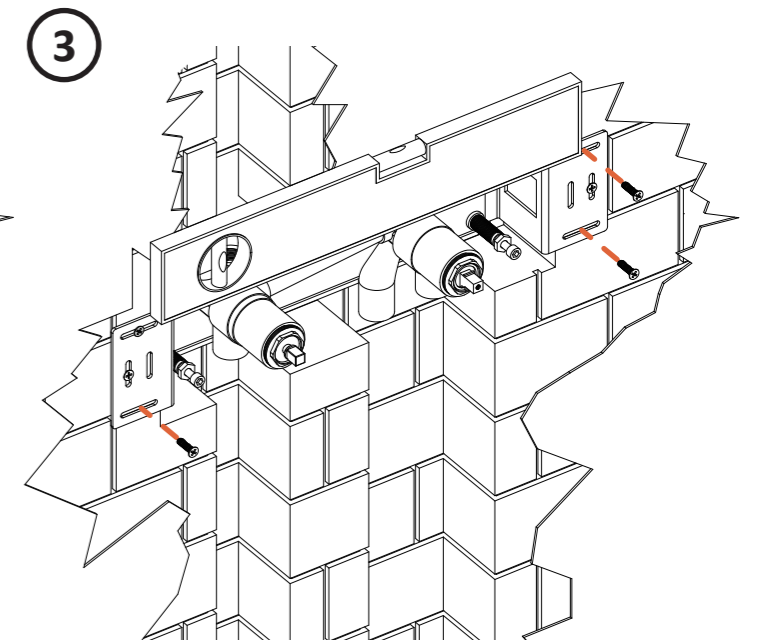

part of **dline**

Qtoo built-in
Mounting instruction

dline

12

13

14

15

16

A (QS3100)

C (QT3100)

D (QS3200)

E (QS3300)

A (QS3100)

B (QS3400)

C (QT3100)

D (QS3200)

E (QS3300)

	L	L1	L2	L3	L4	H	H1
A	301mm	186mm	139mm	54mm	-	95mm	118mm
B	245mm	131mm	123mm	-	-		
C	421mm	306mm	139mm	54mm	120mm	95mm	118mm
D	471mm	356mm			170mm		
E							

—Material : stainless steel 304

—1/2" at water in/outlet