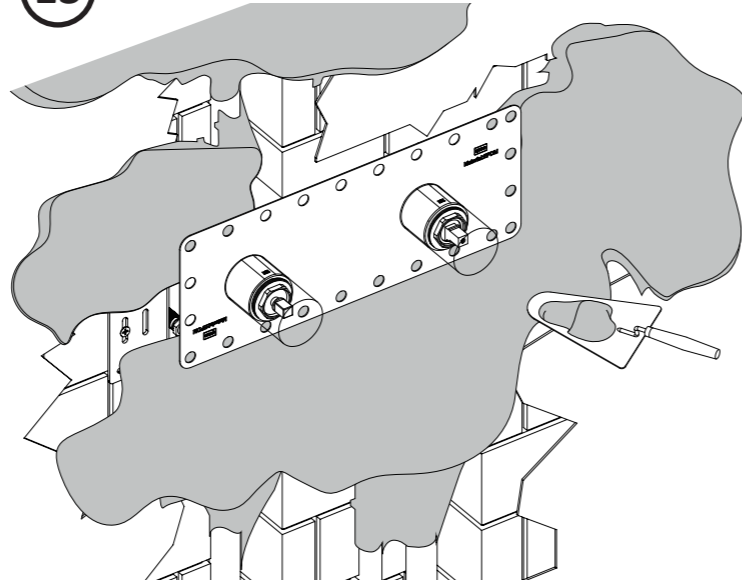

part of **dline**

Qtoo built-in
Mounting instruction

dline

12

13

14

15

16

A (QS3100)

C (QT3100)

D (QS3200)

E (QS3300)

A (QS3100)

B (QS3400)

C (QT3100)

D (QS3200)

E (QS3300)

	L	L1	L2	L3	L4	H	H1
A	301mm	186mm	139mm	54mm	-	95mm	118mm
B	245mm	131mm	123mm	-	-		
C	421mm	306mm	139mm	54mm	120mm	95mm	118mm
D	471mm	356mm			170mm		
E							

—Material : stainless steel 304

—1/2" at water in/outlet