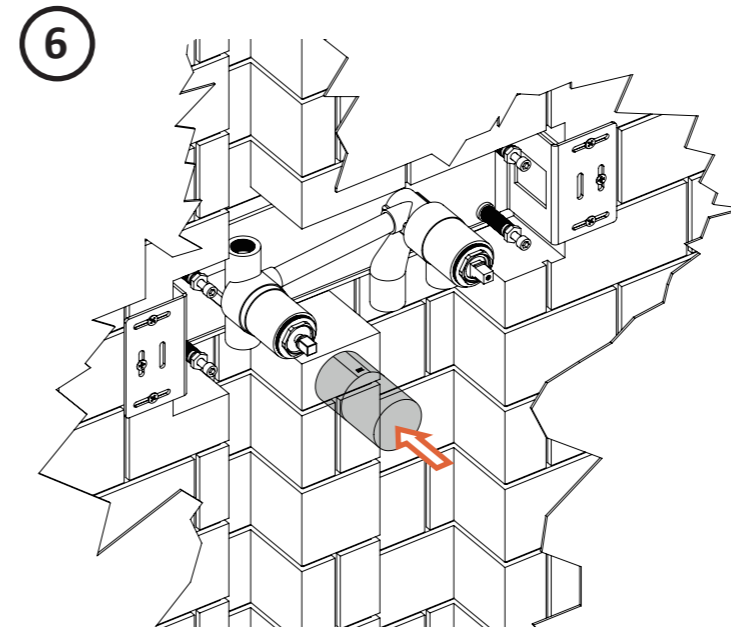

part of **dline**

Qtoo built-in
Mounting instruction

dline

12

13

14

15

16

A (QS3100)

C (QT3100)

D (QS3200)

E (QS3300)

A (QS3100)

B (QS3400)

C (QT3100)

D (QS3200)

E (QS3300)

	L	L1	L2	L3	L4	H	H1
A	301mm	186mm	139mm	54mm	-	95mm	118mm
B	245mm	131mm	123mm	-	-		
C	421mm	306mm	139mm	54mm	120mm	95mm	118mm
D	471mm	356mm			170mm		
E							

—Material : stainless steel 304

—1/2" at water in/outlet