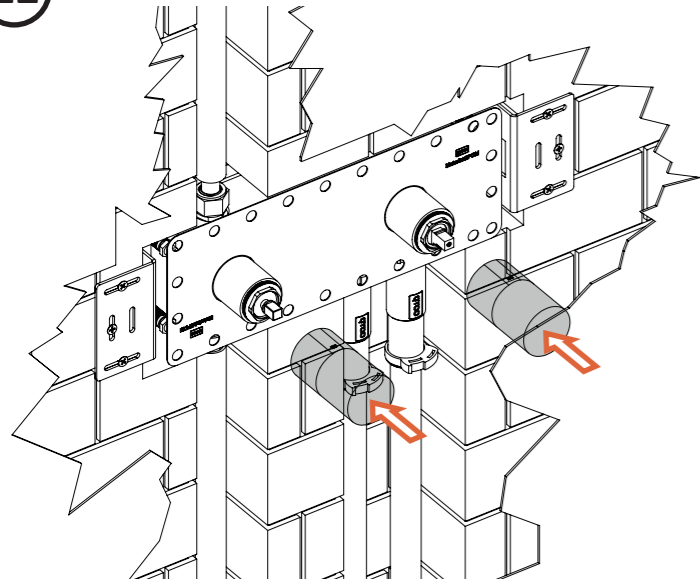

part of **dline**

Qtoo built-in
Mounting instruction

dline

12

13

14

15

16

A (QS3100)

C (QT3100)

D (QS3200)

E (QS3300)

A (QS3100)

B (QS3400)

C (QT3100)

D (QS3200)

E (QS3300)

	L	L1	L2	L3	L4	H	H1
A	301mm	186mm	139mm	54mm	-	95mm	118mm
B	245mm	131mm	123mm	-	-		
C	421mm	306mm	139mm	54mm	120mm	95mm	118mm
D	471mm	356mm			170mm		
E							

—Material : stainless steel 304

—1/2" at water in/outlet