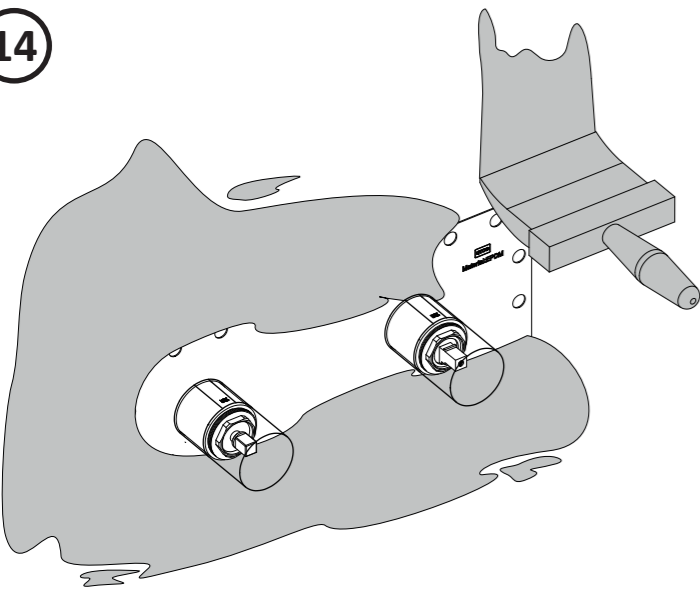

part of **dline**

Qtoo built-in
Mounting instruction

dline

12

13

14

15

16

A (QS3100)

C (QT3100)

D (QS3200)

E (QS3300)

A (QS3100)

B (QS3400)

C (QT3100)

D (QS3200)

E (QS3300)

	L	L1	L2	L3	L4	H	H1
A	301mm	186mm	139mm	54mm	-	95mm	118mm
B	245mm	131mm	123mm	-	-		
C	421mm	306mm	139mm	54mm	120mm	95mm	118mm
D	471mm	356mm			170mm		
E							

—Material : stainless steel 304

—1/2" at water in/outlet