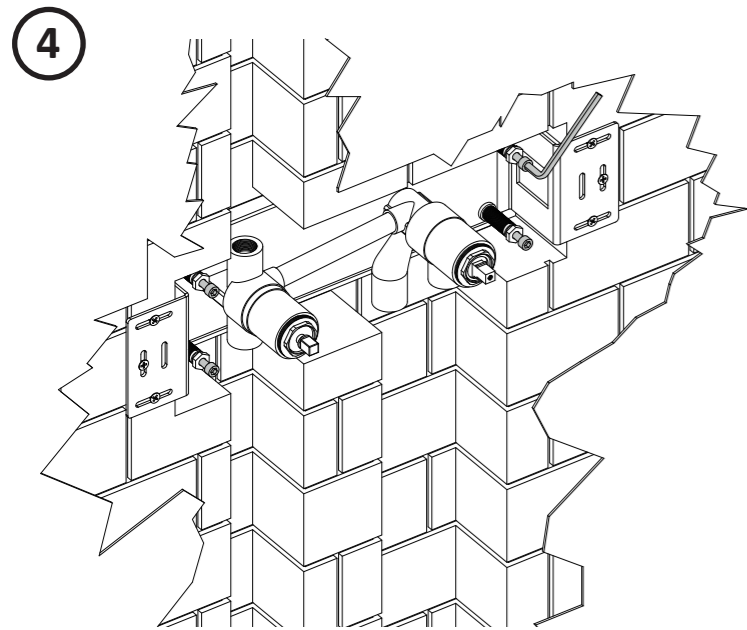

part of **dline**

Qtoo built-in
Mounting instruction

dline

12

13

14

15

16

A (QS3100)

C (QT3100)

D (QS3200)

E (QS3300)

A (QS3100)

B (QS3400)

C (QT3100)

D (QS3200)

E (QS3300)

	L	L1	L2	L3	L4	H	H1
A	301mm	186mm	139mm	54mm	-	95mm	118mm
B	245mm	131mm	123mm	-	-		
C	421mm	306mm	139mm	54mm	120mm	95mm	118mm
D	471mm	356mm			170mm		
E							

—Material : stainless steel 304

—1/2" at water in/outlet