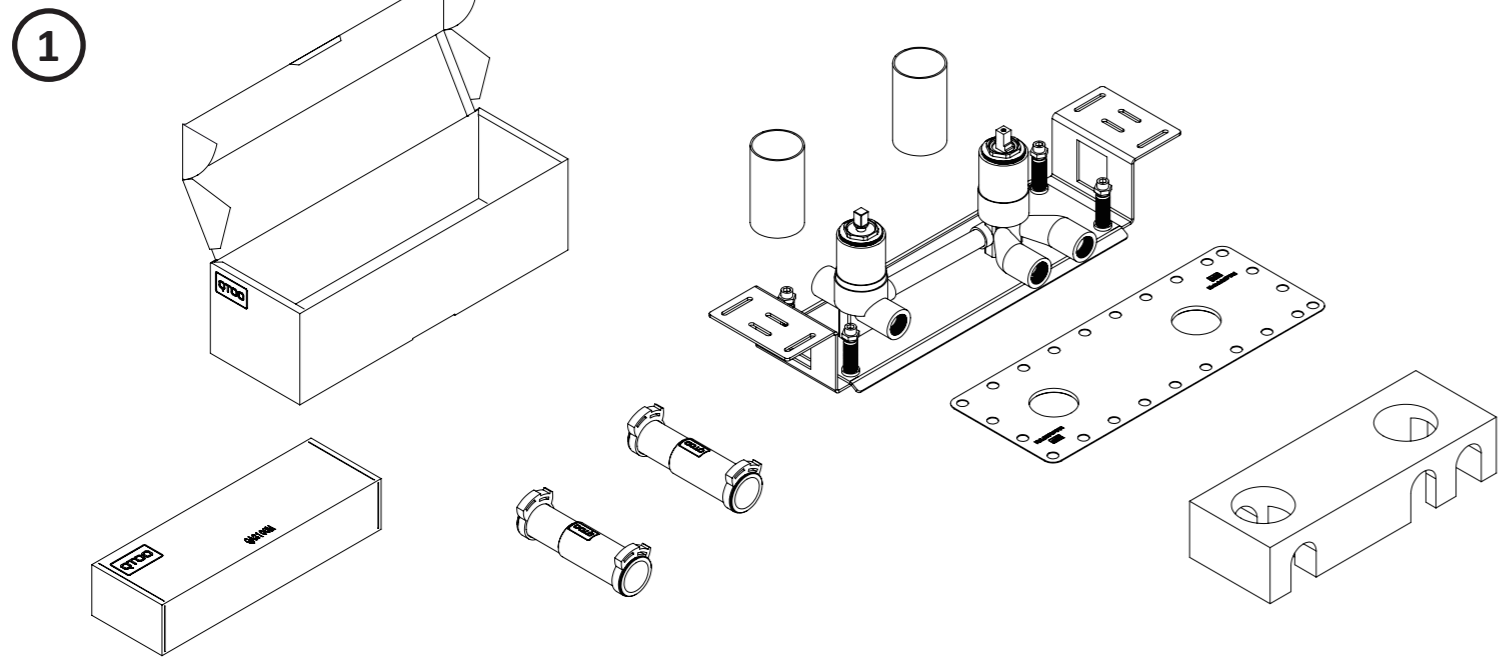

part of **dline**

Qtoo built-in
Mounting instruction

dline

12

13

14

15

16

A (QS3100)

C (QT3100)

D (QS3200)

E (QS3300)

A (QS3100)

B (QS3400)

C (QT3100)

D (QS3200)

E (QS3300)

	L	L1	L2	L3	L4	H	H1
A	301mm	186mm	139mm	54mm	-	95mm	118mm
B	245mm	131mm	123mm	-	-		
C	421mm	306mm	139mm	54mm	120mm	95mm	118mm
D	471mm	356mm			170mm		
E							

—Material : stainless steel 304

—1/2" at water in/outlet