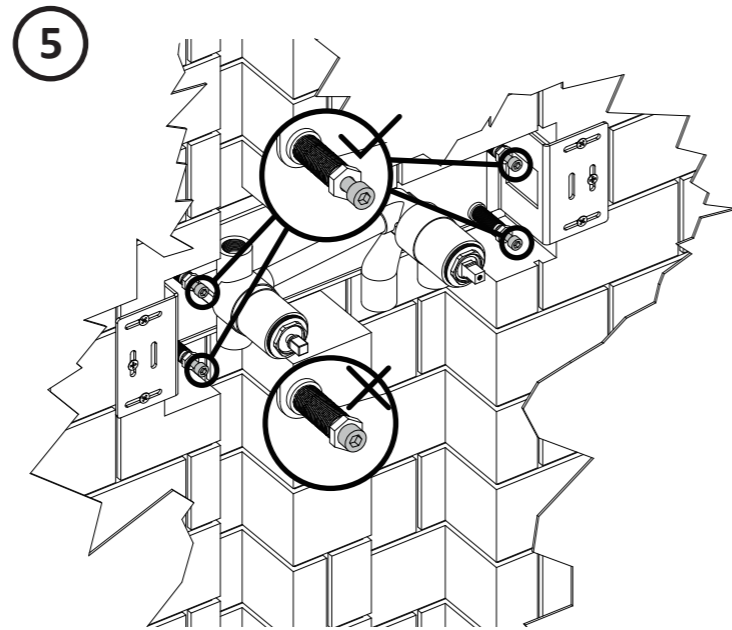

part of **dline**

Qtoo built-in
Mounting instruction

dline

12

13

14

15

16

A (QS3100)

C (QT3100)

D (QS3200)

E (QS3300)

A (QS3100)

B (QS3400)

C (QT3100)

D (QS3200)

E (QS3300)

	L	L1	L2	L3	L4	H	H1
A	301mm	186mm	139mm	54mm	-	95mm	118mm
B	245mm	131mm	123mm	-	-		
C	421mm	306mm	139mm	54mm	120mm	95mm	118mm
D	471mm	356mm			170mm		
E							

—Material : stainless steel 304

—1/2" at water in/outlet