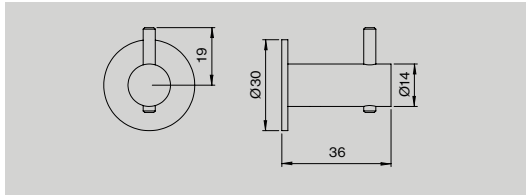

Coat hook w/pin Ø14

Item no.: 14560502002
Description: Ø14×36 mm
Unit: 1pcs

Coat hook Ø14

Item no.: 14561002003
 14561002101
Description: Ø14×23 mm, w/bush
 Ø14×23 mm, w/M5 thread
Unit: 1pcs
 1pcs

Single wall hook