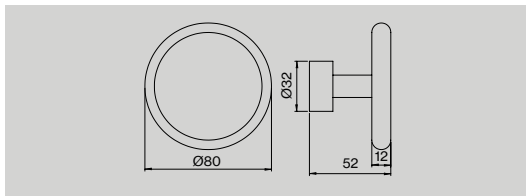

Coat hook w/pin Ø14

Item no.: 14560502002
Description: Ø14×36 mm
Unit: 1pcs

Coat hook Ø14

Item no.: 14561002003
 14561002101
Description: Ø14×23 mm, w/bush
 Ø14×23 mm, w/M5 thread
Unit: 1pcs
 1pcs

Single wall hook