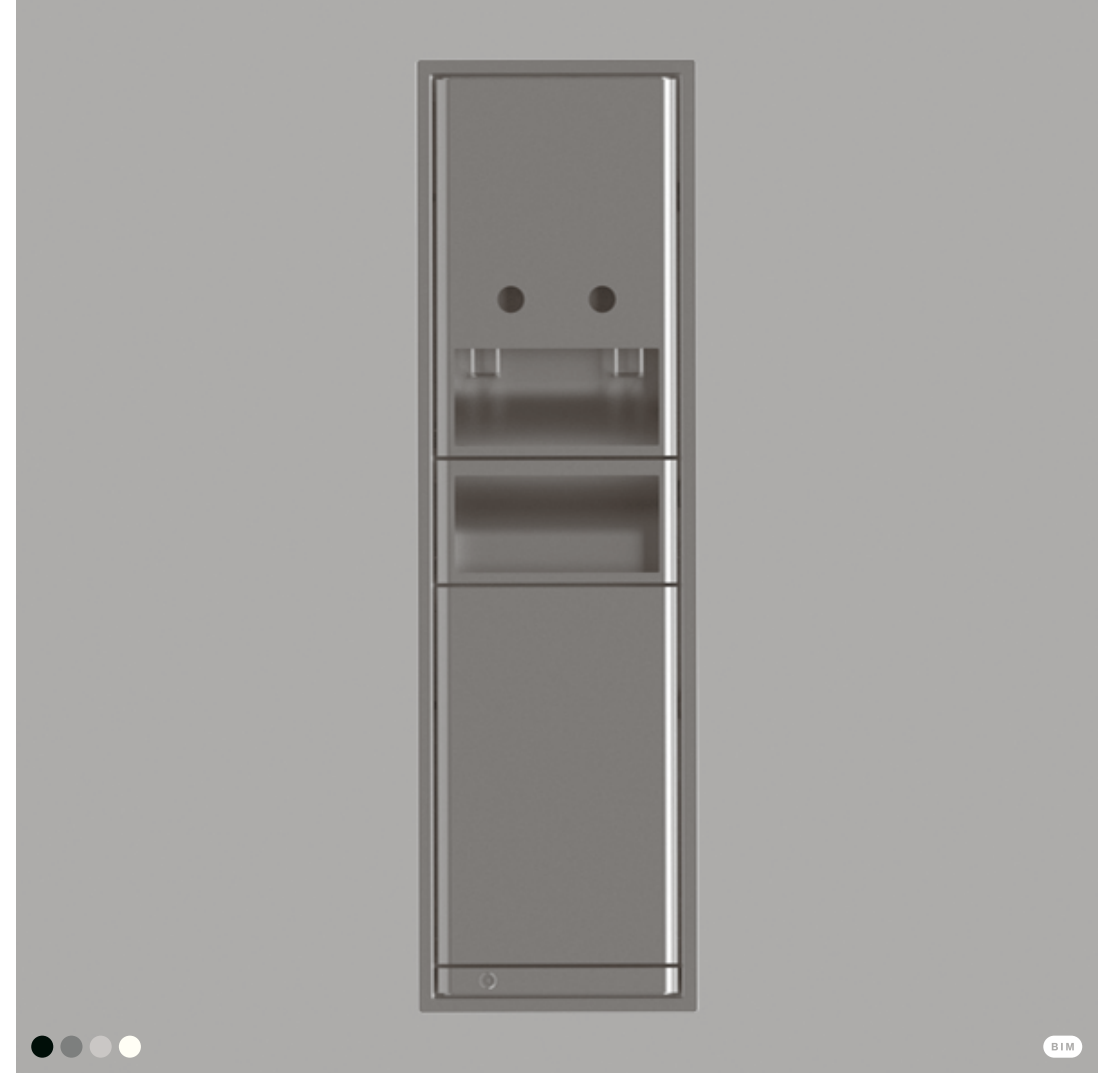

Sanitary panel HL