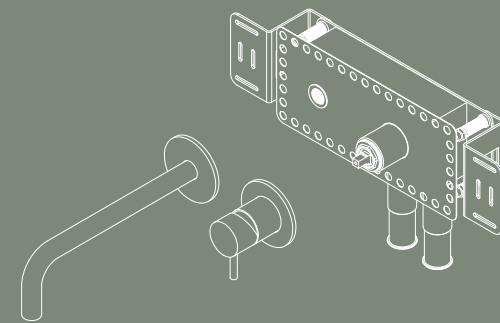

QT3100-250SB
L: 250mm
Matt black