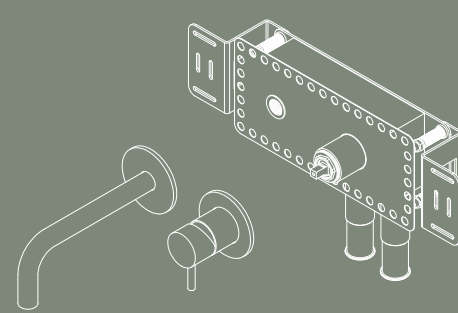

CIRCLE BLACK COMBINATION KITS

QT3100-190SB
L: 190mm
Matt black