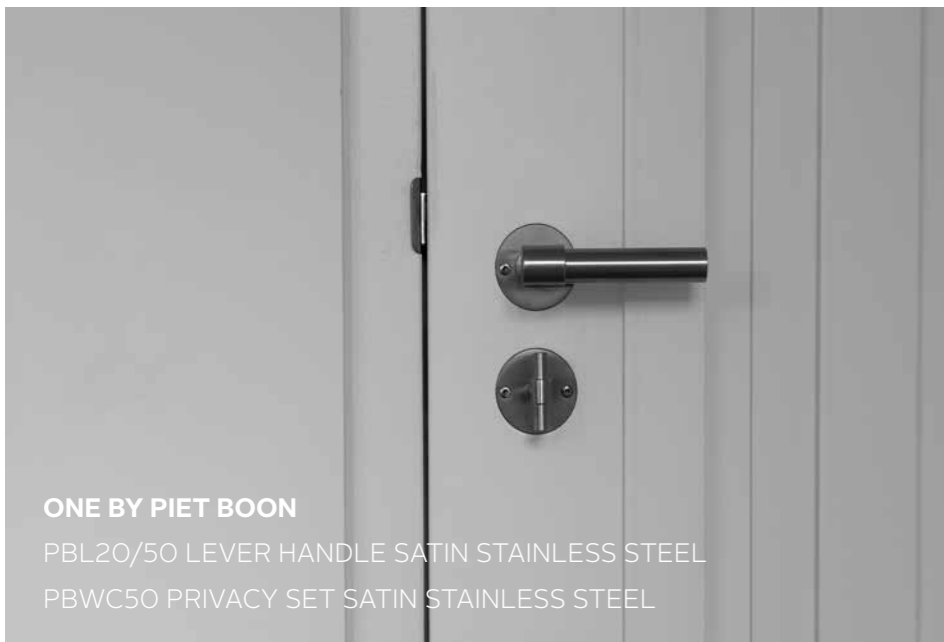

ONE BY PIET BOON
PBL20/50 LEVER HANDLE SATIN STAINLESS STEEL
PBWC50 PRIVACY SET SATIN STAINLESS STEEL