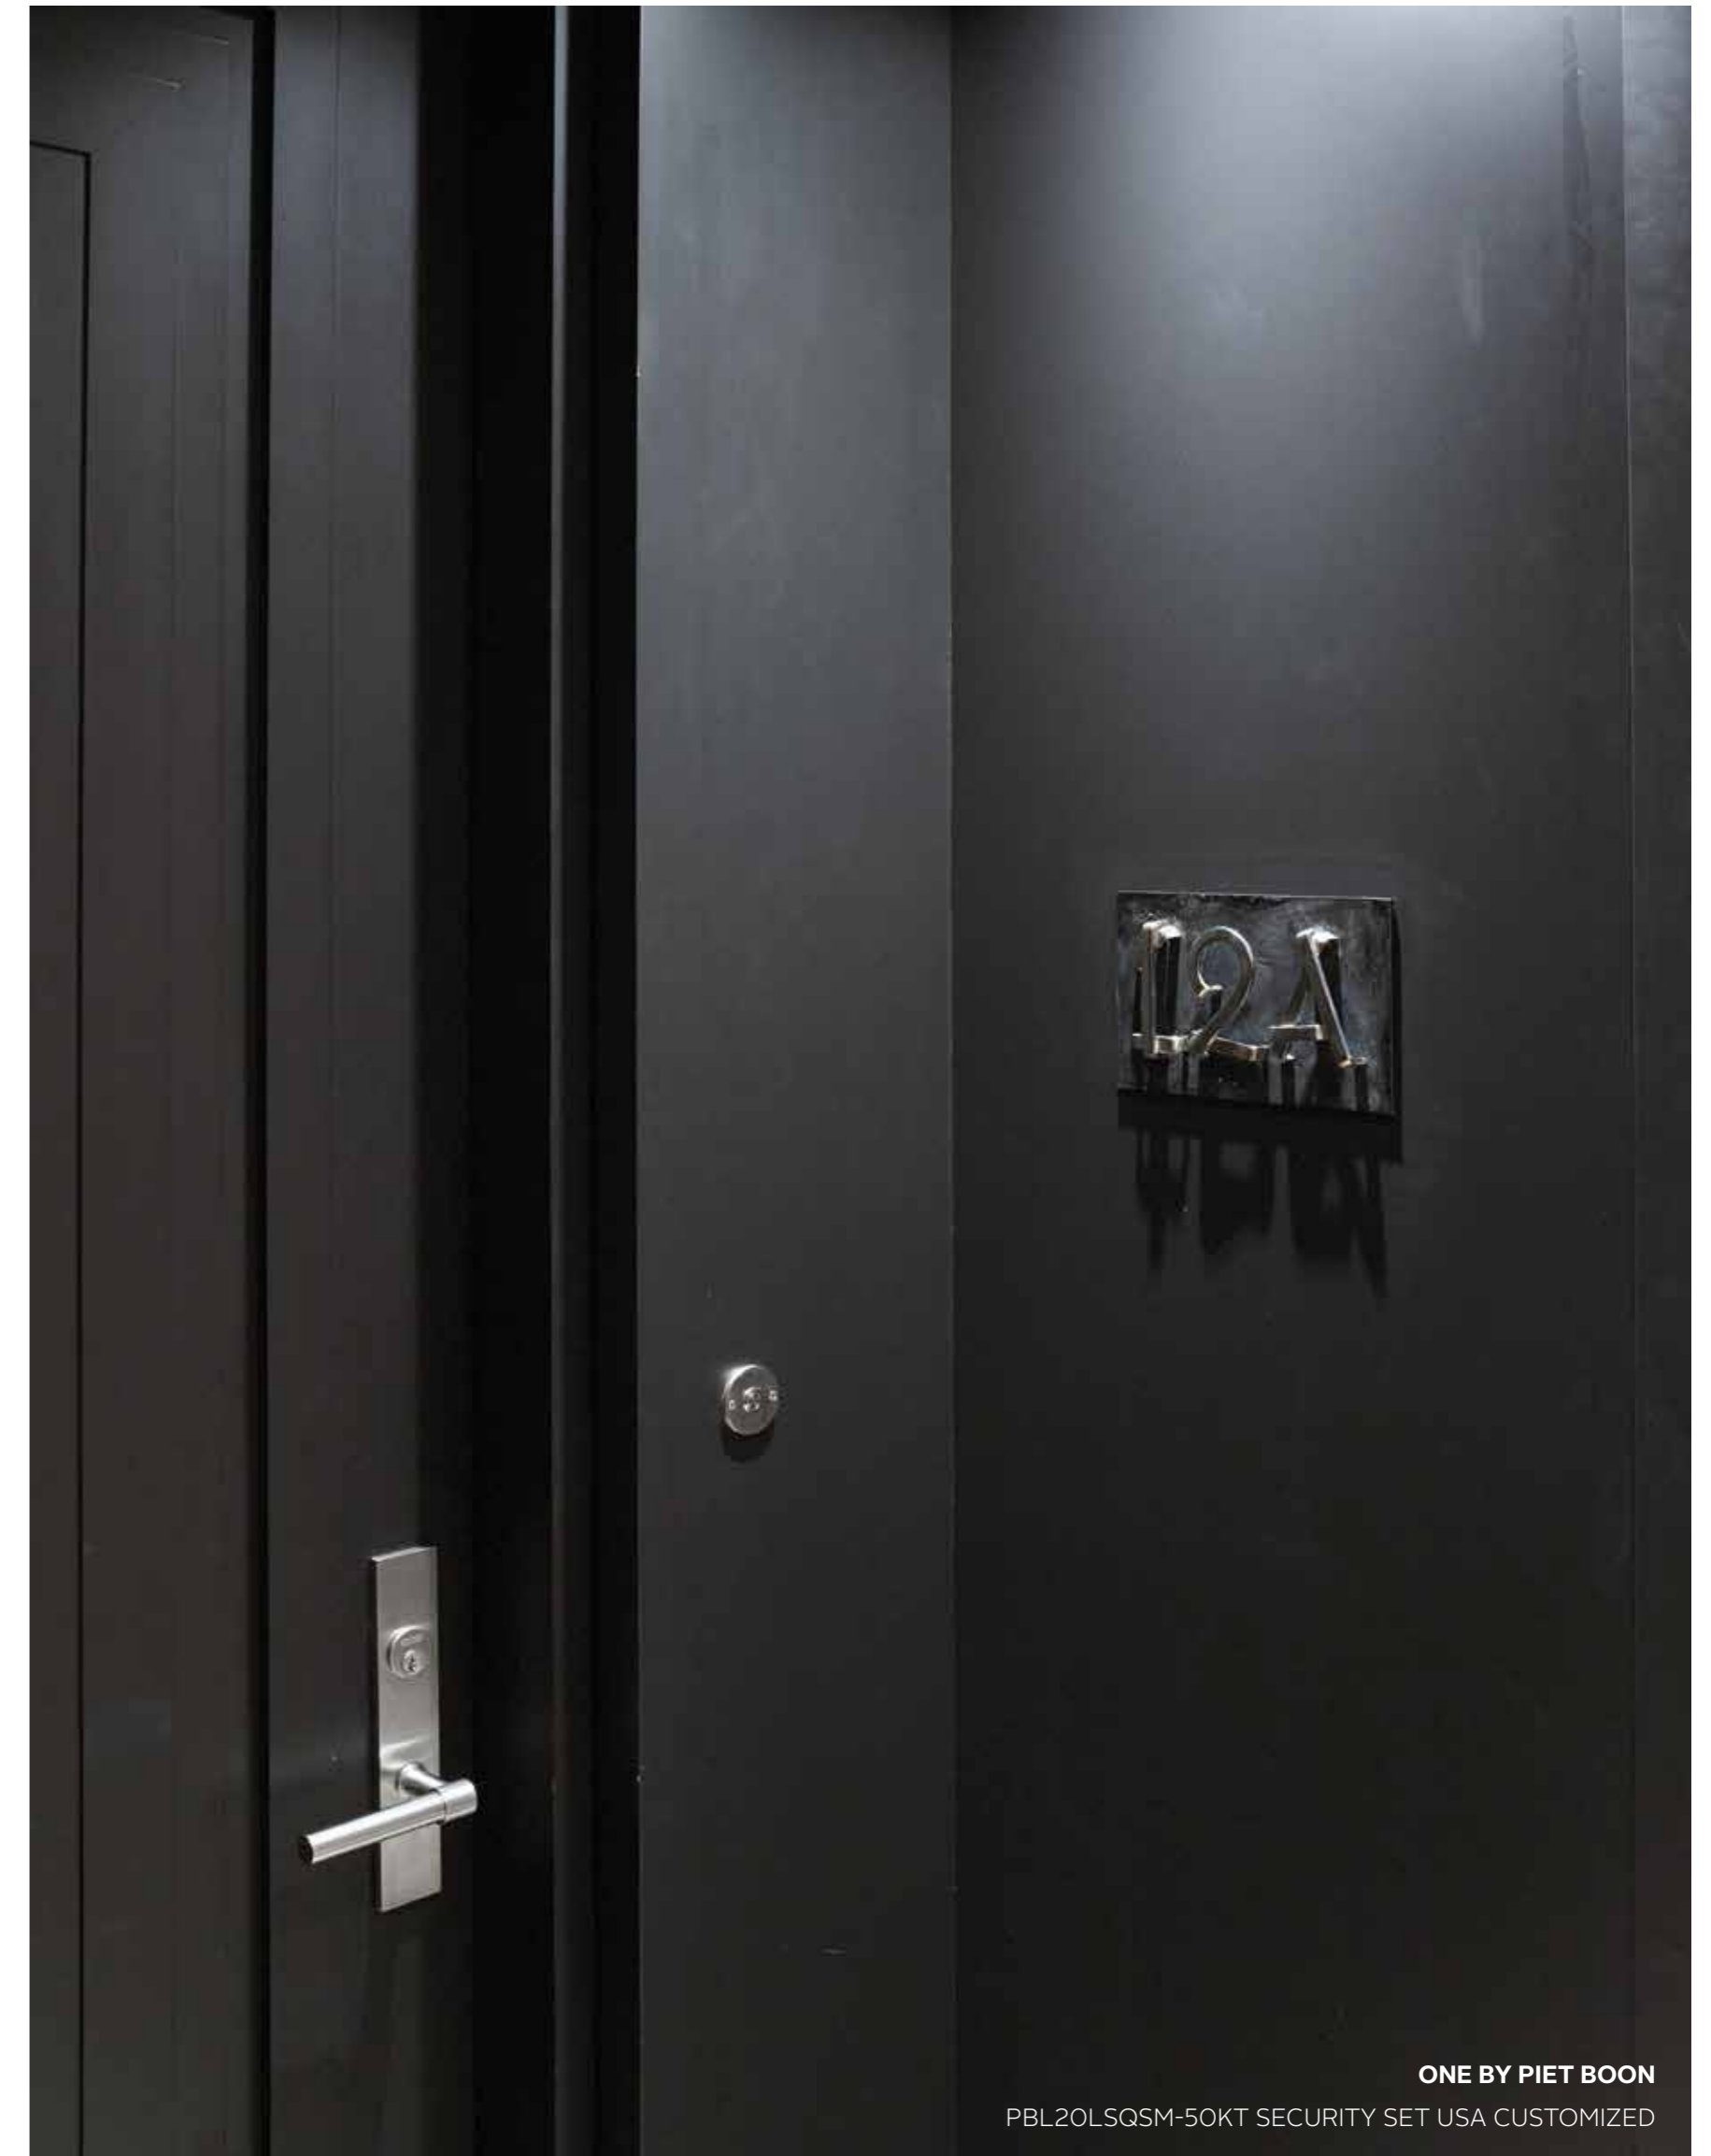

ONE BY PIET BOON
PBL20LSQSM-50KT SECURITY SET USA CUSTOMIZED