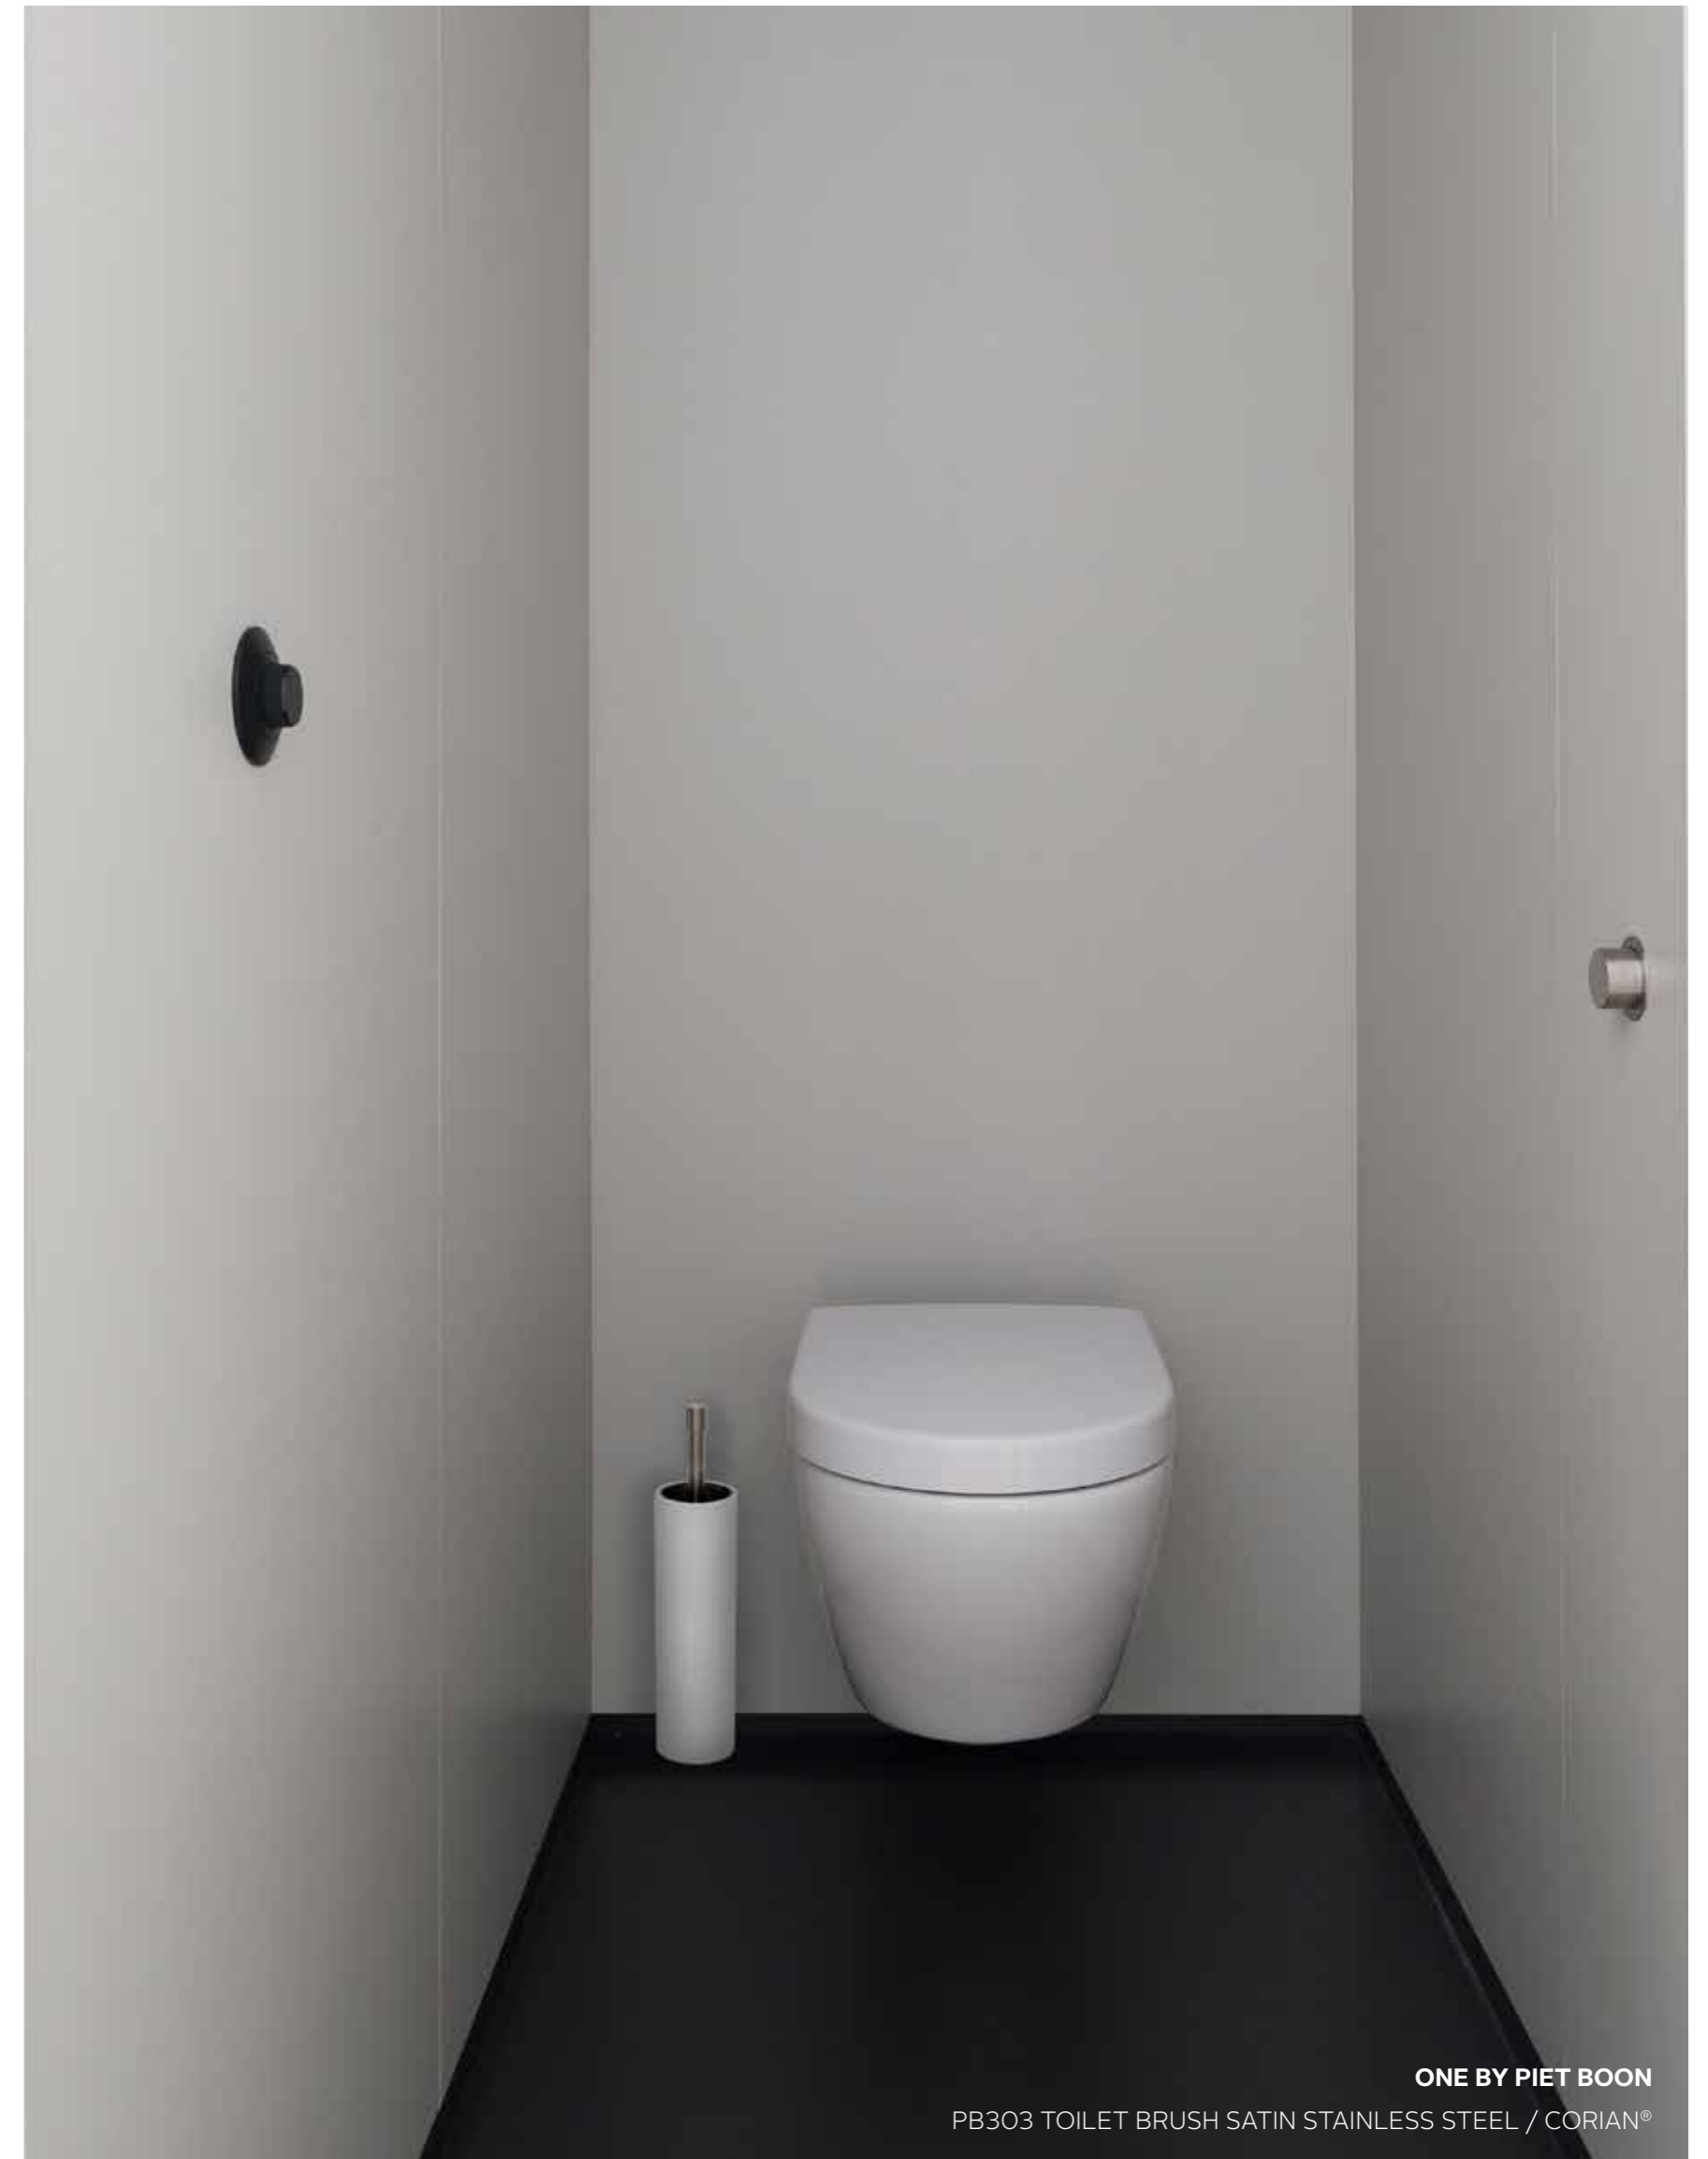

ONE BY PIET BOON

PB503 SOAP DISPENSER SATIN STAINLESS STEEL / CORIAN®

ESSENTIALS IN A BATHROOM

Badkameraccessoires zijn vaak de laatste laag in badkamers en toiletten, ondanks het feit dat ze bepalend zijn voor het eindresultaat en de uitstraling van de ruimte. De combinatie van roestvast staal en wit Corian creëert een nieuwe standaard in badkameraccessoires: badkamerbasics worden badkameressentials.

Bathroom accessories are often the last layer in bathrooms and toilets. Yet, they determine the final result and look of the room. The combination of stainless steel with white Corian creates a new standard in bathroom accessories: they turn bathroom basics into essentials.

ONE BY PIET BOON

PB200 TOILET PAPER HOLDER SATIN STAINLESS STEEL
PB201 SPARE PAPER HOLDER SATIN STAINLESS STEEL

ONE BY PIET BOON

PB303 TOILET BRUSH SATIN STAINLESS STEEL / CORIAN®

PBL15/50

massieve deurkruk vast-draaibaar dubbel geveerd op rozet | solid double sprung lever handle attached to rose