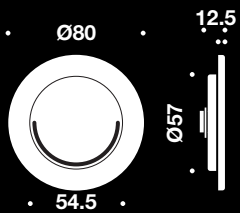

Flush pull handle round

Flush pull handle round

Description

Ø50mm

Ø80mm

Ø115mm

Item number

14.3900.02.051

14.3900.02.077

14.3900.02.115

Ø80mm, w/hole f/8mm spindle

14.3910.02.001

FLUSH PULL HANDLE $\varnothing 50\text{mm}$

14.3900.02.051

1:1
TR/HJ 05.03.87
A4 09.03.99

| EMNE | ANTAL | KATALOG/TEGNINGSNUMMER |
|-------|-------|-----------------------------|
| KRAVE | 1 | d 184 |
| KOP | 1 | d 182 |
| SØM | 3 | 36.1954.00.223-matfornikles |
| | | |
| | | |

FLUSH PULL HANDLE $\varnothing 115\text{mm}$

14.3900.02.115

1:1

MAN

05.03.87

A4

17.03.99