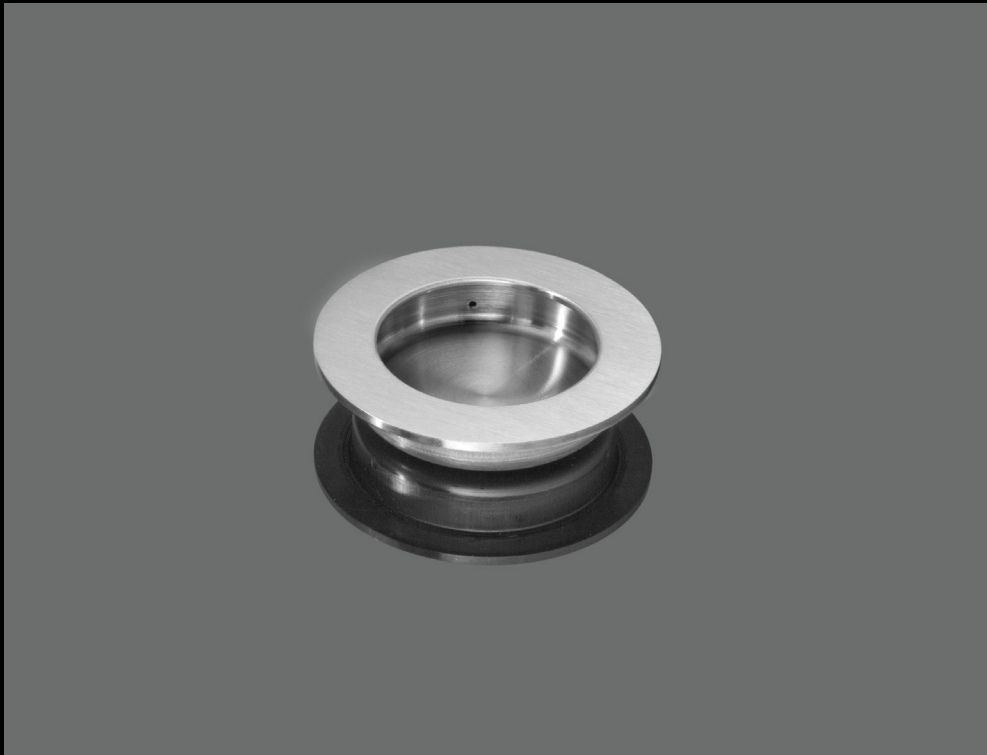

Flush pull handle round

Flush pull handle round

Description

Ø50mm

Ø80mm

Ø115mm

Item number

14.3900.02.051

14.3900.02.077

14.3900.02.115

Ø80mm, w/hole f/8mm spindle

14.3910.02.001

FLUSH PULL HANDLE $\varnothing 50\text{mm}$

14.3900.02.051

1:1
TR/HJ 05.03.87
A4 09.03.99

| EMNE | ANTAL | KATALOG/TEGNINGSNUMMER |
|-------|-------|-----------------------------|
| KRAVE | 1 | d 184 |
| KOP | 1 | d 182 |
| SØM | 3 | 36.1954.00.223-matfornikles |
| | | |
| | | |

FLUSH PULL HANDLE $\varnothing 115\text{mm}$

14.3900.02.115

1:1

MAN

05.03.87

A4

17.03.99