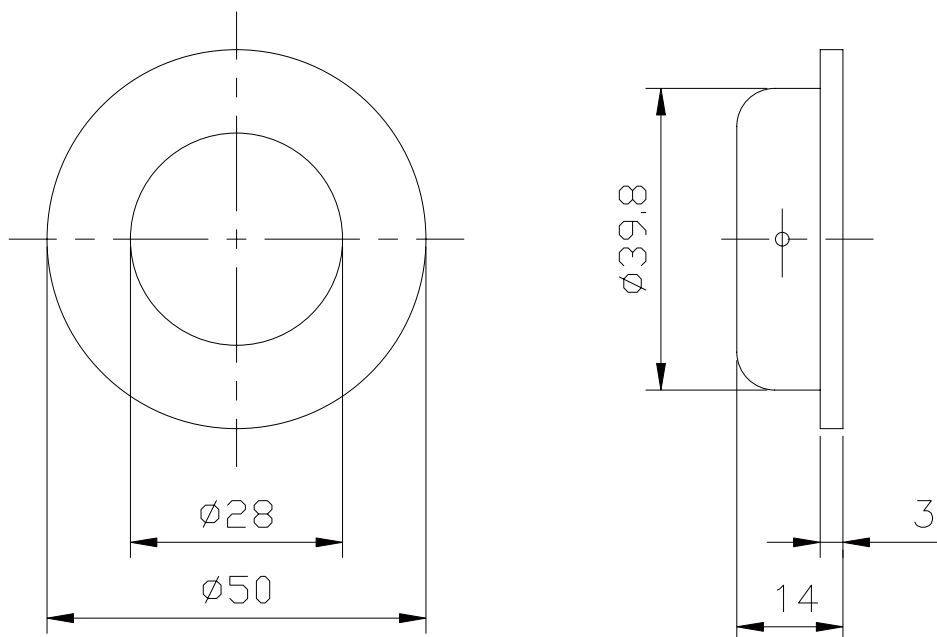

Flush pull handle round

Flush pull handle round

Description

Ø50mm

Ø80mm

Ø115mm

Item number

14.3900.02.051

14.3900.02.077

14.3900.02.115

Ø80mm, w/hole f/8mm spindle

14.3910.02.001

FLUSH PULL HANDLE $\varnothing 50\text{mm}$

14.3900.02.051

1:1
TR/HJ 05.03.87
A4 09.03.99

| EMNE | ANTAL | KATALOG/TEGNINGSNUMMER |
|-------|-------|-----------------------------|
| KRAVE | 1 | d 184 |
| KOP | 1 | d 182 |
| SØM | 3 | 36.1954.00.223-matfornikles |
| | | |
| | | |

FLUSH PULL HANDLE $\varnothing 115\text{mm}$

14.3900.02.115

1:1

MAN

05.03.87

A4

17.03.99