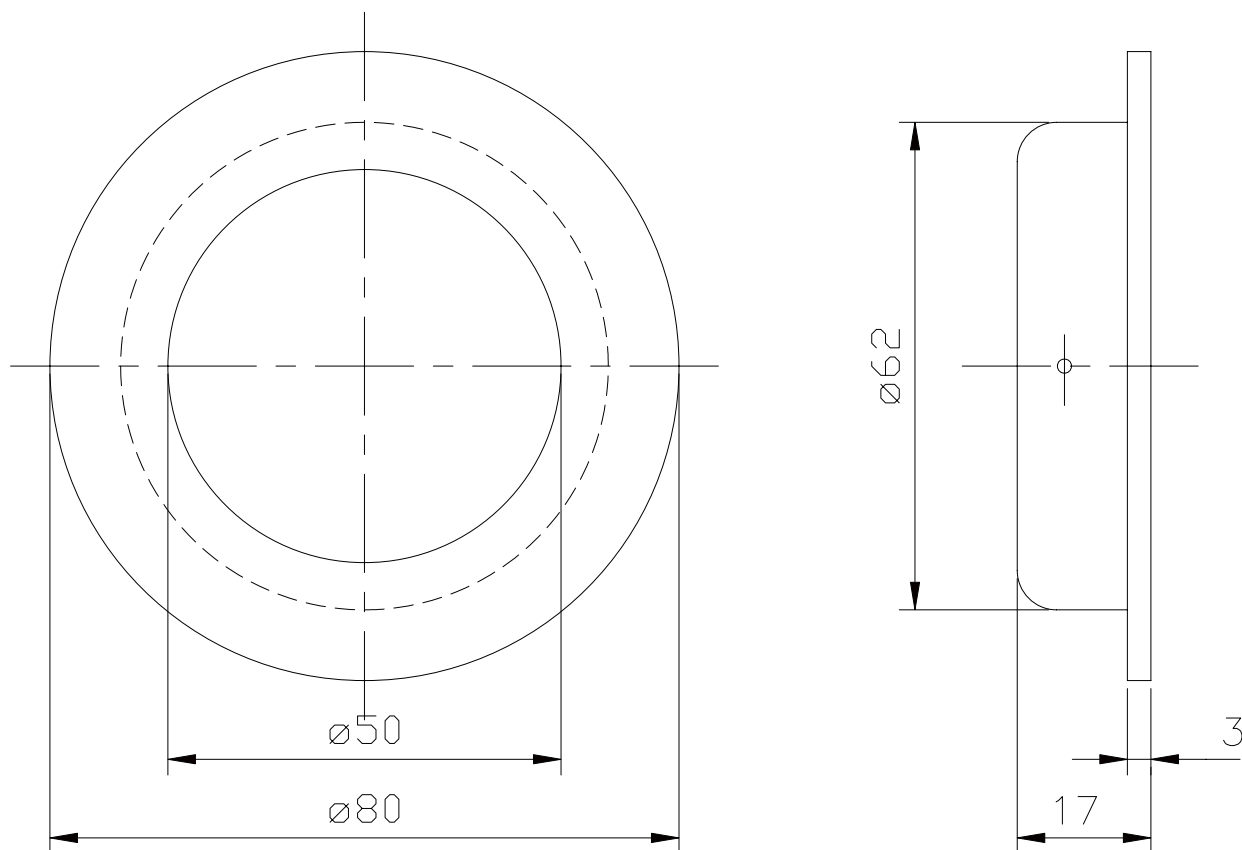

Flush pull handle round

Flush pull handle round

Description

Ø50mm

Ø80mm

Ø115mm

Item number

14.3900.02.051

14.3900.02.077

14.3900.02.115

Ø80mm, w/hole f/8mm spindle

14.3910.02.001

FLUSH PULL HANDLE $\varnothing 50\text{mm}$

14.3900.02.051

1:1
TR/HJ 05.03.87
A4 09.03.99

| EMNE | ANTAL | KATALOG/TEGNINGSNUMMER |
|-------|-------|-----------------------------|
| KRAVE | 1 | d 184 |
| KOP | 1 | d 182 |
| SØM | 3 | 36.1954.00.223-matfornikles |
| | | |
| | | |

FLUSH PULL HANDLE $\varnothing 115\text{mm}$

14.3900.02.115

1:1

MAN

05.03.87

A4

17.03.99